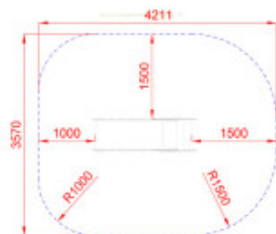

Description:

Grand classique des **aires de jeux extérieurs**, le toboggan reste l'une des activités incontournables des aménagements ludiques. Apprécié des enfants pour les sensations et émotions si singulières qu'il procure, le toboggan s'inscrit comme l'un des **jeux de plein air** les plus plébiscités sur les aires collectives de jeux.

Petites marches d'accès faciles à grimper, glissière large et de faible inclinaison... Adapté à la morphologie et aux capacités motrices des bébés, le **toboggan petite enfance** est l'équipement idéal pour **accompagner les tout-petits** dans leurs **premières expériences de glisse**.

Certifié conforme à la norme européenne EN 1176, le toboggan petite enfance répond pleinement aux exigences de sécurité relatives aux **aires de jeux extérieurs** en **crèches** et **écoles maternelles**.

Informations générales :

Tranche d'âge : De 1 à 3 ans

Certification : Conforme EN 1176

Hauteur de chute maximale : 60 cm

Détails techniques :

Dimensions (Lxlxh) : 1853 x 570 x 1261 mm

Zone de sécurité (Lxl) : 4211 x 3570 mm

Surface de sécurité : 13.64 m²

Matériaux : Panneaux en polyéthylène haute densité (HDPE). Glissière en acier inoxydable.

Type d'ancrage : à cheiller / à enterrer et sceller sur plots béton