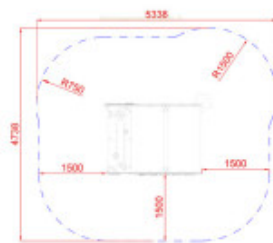

AMENAGEMENT PUBLIC.fr

Maisonnette Jungle

Reference: Maisonnette Jungle 3-9 ans

<https://www.amenagement-public.fr>