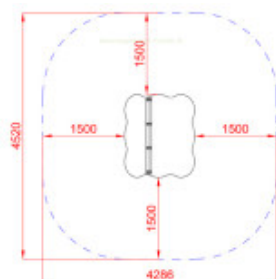

### Description:

Grand classique des **aires de jeux extérieurs**, la maisonnette demeure l'une des activités incontournables des aménagements ludiques pour les tout-petits. Référence familière et sécurisante propice au jeu de mimétisme, la maisonnette offre aux enfants le cadre de jeux idéal pour reproduire naturellement les petites scènes de la vie ordinaire. Équipée de petits bancs, la **maisonnette "Petite enfance"** permet de créer un espace de jeu convivial favorisant les échanges et les interactions sociales entre les enfants. Certifiée conforme à la norme européenne EN 1176, la maisonnette "Petite enfance" répond pleinement aux exigences de sécurité relatives aux **aires de jeux publiques**.

### Informations générales :

Tranche d'âge : 0-3 ans

Certification : Conforme EN 1176

Hauteur de chute maximale : 35 cm

### Détails techniques :

Dimensions (Lxlxh) : 1520 x 1286 x 1755 mm

Zone de sécurité (Lx) : 4520 x 4286 mm

Surface de sécurité : 17.45 m<sup>2</sup>

Matériaux : Poteaux en pin autoclave classe 4. Panneaux en polyéthylène haute densité (HDPE).