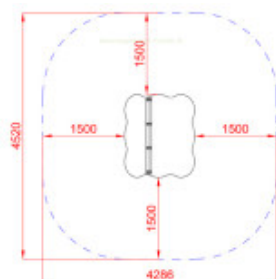

Maisonnette petite enfance

Reference: Maisonnette Petite Enfance

<https://www.amenagement-public.fr>

Informations & Devis:
infos@amenagement-public.fr

Description:

Grand classique des **aires de jeux extérieurs**, la maisonnette demeure l'une des activités incontournables des aménagements ludiques pour les tout-petits. Référence familière et sécurisante propice au jeu de mimétisme, la maisonnette offre aux enfants le cadre de jeux idéal pour reproduire naturellement les petites scènes de la vie ordinaire. Équipée de petits bancs, la **maisonnette "Petite enfance"** permet de créer un espace de jeu convivial favorisant les échanges et les interactions sociales entre les enfants. Certifiée conforme à la norme européenne EN 1176, la maisonnette "Petite enfance" répond pleinement aux exigences de sécurité relatives aux **aires de jeux publiques**.

Informations générales :

Tranche d'âge : 0-3 ans

Certification : Conforme EN 1176

Hauteur de chute maximale : 35 cm

Détails techniques :

Dimensions (Lxlxh) : 1520 x 1286 x 1755 mm

Zone de sécurité (Lx) : 4520 x 4286 mm

Surface de sécurité : 17.45 m²

Matériaux : Poteaux en pin autoclave classe 4. Panneaux en polyéthylène haute densité (HDPE).

Type d'ancrage : à cheviller / à enterrer et sceller sur plots béton