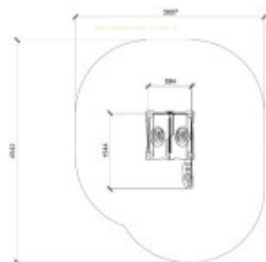

Maisonnette Milo 1-6 ans

Reference: Maisonnette Milo 1-6 ans

<https://www.amenagement-public.fr>

Informations & Devis:
infos@amenagement-public.fr

Description:

Informations générales :

Tranche d'âge : 1-3 ans

Certification : Conforme EN 1176

Hauteur de chute maximale : 50 cm

Détails techniques :

Dimensions (Lxlxh) : 1544 x 894 x 1700 mm

Zone de sécurité (Lxl) : 4542 x 3887 mm

Matériaux : Poteaux en aluminium 9x9cm (ou bois de mélèze certifié FSC). Panneau en HDPE.