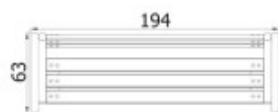

Banc avec dossier Spartiate

Reference: Banc avec dossier Spartiate

<https://www.amenagement-public.fr>

Description:

Mobilier urbain pour aménagement public extérieur, le **banc avec dossier** de la gamme Spartiate se démarque par son **design contemporain** associant avec succès la chaleur du bois à des lignes modernes. Parcs, jardins publics, squares, écoles ou encore campings... Mobilier urbain au style éclectique, la **banquette d'extérieur Spartiate** s'intègre aussi facilement dans les environnements paysagers naturels que dans les villes. Légère inclinaison du dossier, grande profondeur du siège, larges accoudoirs... la conception du banc Spartiate offre un **excellent confort d'assise** aux usagers. Forte résistance aux chocs et à l'usure, insensibilité aux variations climatiques... Composé de matériaux robustes de grande qualité, le **banc de ville avec dossier** Spartiate signe l'assurance d'un **mobilier urbain durable** et **facile à entretenir**.

Détails techniques :

Dimensions (Lxlxh) : 194 x 63 x 79 cm

Hauteur d'assise : 49 cm

Matériaux : Cadre en acier zingué. Peinture thermolaquée. Lattes en bois imprégné recouvertes de vernis à l'eau.

Type d'ancrage : à cheviller

Amenagement-Public.fr

Informations & Devis:
infos@amenagement-public.fr