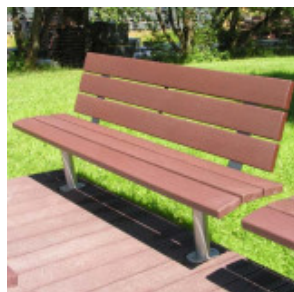

Banc Boboli plastique recyclé

Reference: Banc Boboli en plastique recyclé

<https://www.amenagement-public.fr>

Informations & Devis:
infos@amenagement-public.fr

Description:

Mobilier urbain conçu en plastique recyclé, le **banc Boboli** de la gamme Neo conjugue avec succès design et développement durable. Encourager le **recyclage** et la **valorisation des déchets plastiques** dans la **fabrication du mobilier urbain**, tout en conservant un haut niveau de **qualité esthétique et fonctionnelle** des équipements, telle est l'ambition concrétisée par la gamme Neo.

Imputrescible, résistant aux chocs et insensible aux variations climatiques... le **banc en plastique recyclé** avec dossier Boboli signe l'assurance d'un **mobilier urbain durable et facile à entretenir** dans tous les environnements. Parcs, jardins publics, squares, écoles... Mobilier urbain au design universel, le banc en plastique recyclé Boboli s'intègre aussi bien dans les espaces urbains que dans les paysages naturels.

Détails techniques :

Dimensions : Longueur 200 cm. Assise constituée de 3 lames de 200 x 14 x 4.2cm. Dossier composé de 3 lames de 180 x 14 x 4 cm

Hauteur d'assise : 45 cm

Matériaux : Dossier et assise en plastique recyclé. Pieds en acier