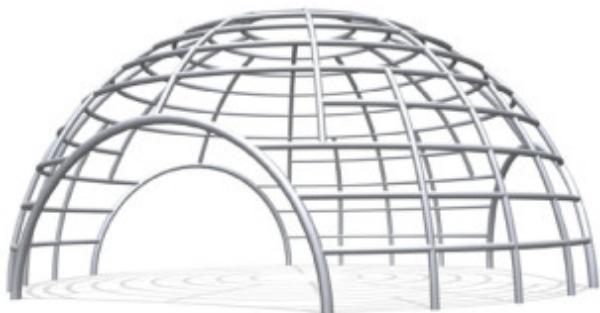

AMENAGEMENT PUBLIC.fr

Dôme escalade Igloo XL

Reference: Dôme d'escalade Igloo XL

<https://www.amenagement-public.fr>

Amenagement-Public.fr

Description:

Jeu de plein air inspiré de l'architecture et du design des aires de jeux des années 1970, la **structure de jeu Igloo XL** se présente comme une version moderne de la célèbre cage à poule. Grimper dessus, dessous, à l'intérieur ou l'extérieur... La structure d'escalade Igloo XL offre aux enfants une grande liberté de mouvement et d'action dans leurs jeux. Accessible dès l'âge de 4 ans, le dôme d'escalade Igloo XL permet à chaque enfant d'évoluer librement à son rythme.

Agilité, équilibre, coordination, orientation et repérage spatial... entre exercices physiques et capacité de raisonnement, le dôme Igloo est un jeu de plein air permettant de solliciter et de renforcer pleinement les **facultés motrices et cognitives** des enfants.

Dôme d'escalade métallique pour aire de jeux conçu tout en aluminium, la structure de jeux Igloo XL signe l'assurance d'un **équipement ludique durable** et facile à entretenir. Certifiée conforme à la norme européenne EN 1176, la structure de jeu Igloo XL répond pleinement aux exigences de sécurité relatives aux **aires de jeux publiques en extérieur**.

Dimensions (L x l x h) : 428 x 398 x 202 cm

Zone de sécurité (Diamètre) : 740 cm

Matériaux : Cadre en aluminium recyclable

Type d'ancrage : à enterrer et sceller sur plots béton

Nombre d'ancrages : 15

Informations & Devis:
infos@amenagement-public.fr