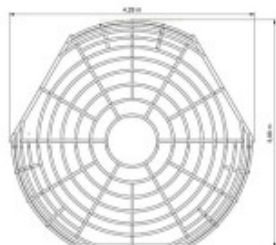

AMENAGEMENT PUBLIC.fr

Dôme escalade Igloo XL

Reference: Dôme d'escalade Igloo XL

<https://www.amenagement-public.fr>

Amenagement-Public.fr

Description:

Jeu de plein air inspiré de l'architecture et du design des aires de jeux des années 1970, la **structure de jeu Igloo XL** se présente comme une version moderne de la célèbre cage à poule. Grimper dessus, dessous, à l'intérieur ou l'extérieur... La structure d'escalade Igloo XL offre aux enfants une grande liberté de mouvement et d'action dans leurs jeux. Accessible dès l'âge de 4 ans, le dôme d'escalade Igloo XL permet à chaque enfant d'évoluer librement à son rythme.

Agilité, équilibre, coordination, orientation et repérage spatial... entre exercices physiques et capacité de raisonnement, le dôme Igloo est un jeu de plein air permettant de solliciter et de renforcer pleinement les **facultés motrices et cognitives** des enfants.

Dôme d'escalade métallique pour aire de jeux conçu tout en aluminium, la structure de jeux Igloo XL signe l'assurance d'un **équipement ludique durable** et facile à entretenir. Certifiée conforme à la norme européenne EN 1176, la structure de jeu Igloo XL répond pleinement aux exigences de sécurité relatives aux **aires de jeux publiques en extérieur**.

Informations générales :

Tranche d'âge : De 4 à 12 ans

Hauteur de chute max. : 202 cm

Certification : Conforme EN 1176

Capacité d'accueil : 12 enfants

Couleurs : sur-mesure (nuancier RAL)

Détails techniques :

Dimensions (L x l x h) : 428 x 398 x 202 cm

Zone de sécurité (Diamètre) : 740 cm

Matériaux : Cadre en aluminium recyclable

Type d'ancrage : à enterrer et sceller sur plots béton

Nombre d'ancrages : 15