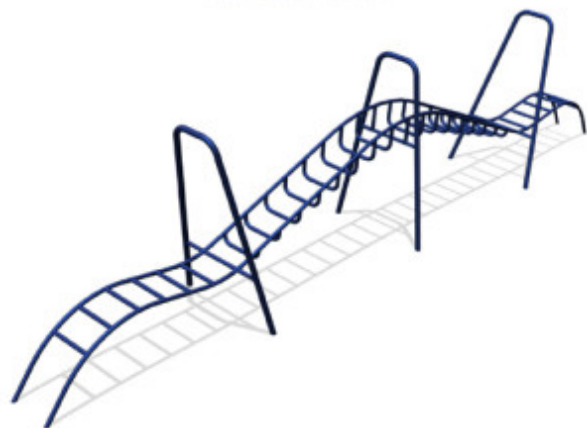

Échelle de grimpe Montagnes russes russes

Reference: Echelle de grimpe Montagnes russes

<https://www.amenagement-public.fr>

Amenagement-Public.fr

Informations & Devis:
infos@amenagement-public.fr

Description:

Échelle de grimpe en forme de **montagnes russes** pour **aires de jeux extérieurs** inspirée du design et de l'architecture des aménagements ludiques des années 1970 et de leurs célèbres cages à poules et cages à écureuils. Grimper dessus, se balancer dessous, alterner les passages à l'intérieur et à l'extérieur... L'**échelle à escalader** des Montagnes russes offre aux enfants une grande liberté de mouvement et d'action dans leurs jeux. Accessible dès l'âge de 4 ans, les Montagnes russes permettent à chaque enfant d'évoluer librement à son rythme.

Agilité, équilibre, coordination, orientation et repérage spatial... entre exercices physiques et capacité de raisonnement, l'échelle de grimpe Montagnes russes est un jeu de plein air permettant de solliciter et de renforcer pleinement les **facultés motrices et cognitives** des enfants.

Échelle métallique pour aire de jeux conçue tout en aluminium, la structure de jeux des Montagnes russes signe l'assurance d'un **équipement ludique durable** et facile à entretenir. Certifiée conforme à la norme européenne EN 1176, la structure répond pleinement aux exigences de sécurité relatives aux **aires de jeux publiques en extérieur**.

Informations générales :

Tranche d'âge : De 4 à 12 ans

Hauteur de chute max. : 150 cm

Certification : Conforme EN 1176

Capacité d'accueil : 12 enfants

Couleurs : sur-mesure (nuancier RAL)

Détails techniques :

Dimensions (L x l x h) : 943 x 120 x 212 cm

Zone de sécurité (L x l) : 1156 x 358 cm

Matériaux : Cadre en aluminium recyclable

Type d'ancrage : à enterrer et sceller sur plots béton

Nombre d'ancrages : 10