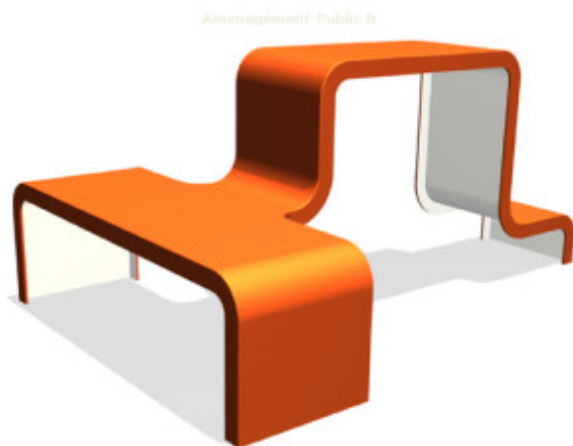

Module de grimpe Acrobaté 140

Reference: Acrobaté 140

<https://www.amenagement-public.fr>

Informations & Devis:
infos@amenagement-public.fr

Description:

Module de grimpe pour aires de jeux aux courbes inspirées du mobilier urbain contemporain, reconnaissable à sa couleur vive et ses formes minimalistes, la structure de jeux Acrobaté 140 est conçue et pensée pour stimuler la motricité des enfants de façon naturelle et spontanée. Parcours de motricité, ou simple **installation d'une aire de jeux...** Dissociée ou combinée à d'autres modules, la structure de jeu Acrobaté 140 offre de nombreuses perspectives d'aménagement. Conforme à la norme EN 1176, la structure de jeux Acrobaté 140 répond pleinement aux exigences de sécurité relatives aux **aménagements ludiques publics**.

Informations générales :

Tranche d'âge : De 1 à 6 ans

Hauteur de chute max. : 60 cm

Certification : Conforme EN 1176

Couleur : Orange

Détails techniques :

Dimensions (L x l x h) : 140 x 90 x 60 cm

Zone de sécurité (L x l) : 440 x 390 cm

Matériaux : Polyester renforcé