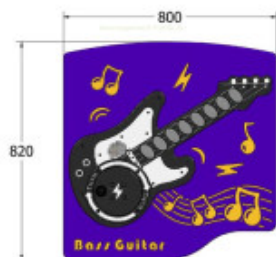

AMENAGEMENT
PUBLIC.fr

Panneau musique Guitare basse

Reference: Guitare Basse RockBand

<https://www.amenagement-public.fr>

Informations & Devis:
infos@amenagement-public.fr

Description:

Panneau d'éveil musical pour **aire de jeux extérieurs** simulant et reproduisant avec beaucoup de réalisme et une excellente qualité sonore les différentes notes d'une guitare basse.

Toucher, écouter, mémoriser... **Jeux musicaux de plein air** tout aussi surprenants qu'amusants, les panneaux ludiques RockBand proposent aux enfants une expérience sensorielle unique autour de plusieurs instruments de musique. Jeux d'éveil musical, particulièrement intuitifs et faciles à jouer, les **panneaux de musique** offrent aux enfants un environnement de jeu idéal pour développer de manière libre et spontanée leur sens du rythme et de la mélodie.

Sans câble d'alimentation ou prise électrique, les panneaux de musique pour aire de jeux extérieurs RockBand fonctionnent uniquement à l'**énergie cinétique** créée par les enfants en tournant les manivelles des dynamos. Autonomes en énergie, les **panneaux ludiques RockBand** peuvent ainsi s'installer facilement et rapidement sur toutes les aires de jeux.

Informations générales :

Tranche d'âge : à partir de 2 ans

Certification : Conforme EN 1176

Options des poteaux : Poteaux en aluminium ou en plastique recyclé

Détails techniques :

Dimensions (Lxh) : 80 x 82 cm