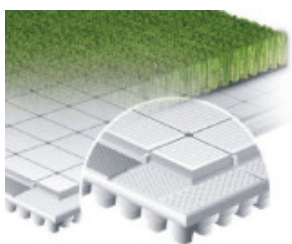

AMENAGEMENT PUBLIC.fr

Sous-couche amortissante Playbase Aires ...

Reference: Playbase Aires de jeux

<https://www.amenagement-public.fr>

Description:

Sous-couche amortissante pour aires de jeux associant performance et facilité de mise en œuvre, Playbase se présente comme la solution de référence pour la **création de sol amortissant en gazon synthétique**. Posée sur sol stabilisé, sans bétonnage préalable, la sous-couche Playbase permet de réaliser rapidement de grandes surfaces amortissantes en gazon synthétique. Fixées les unes aux autres avec précision grâce à un mécanisme d'assemblage moulé, les dalles Playbase offrent une surface lisse, **stable et uniforme sur toute l'aire de jeux**.

Sous-couche amortissante perméable, renforcée par un système de drainage vertical et horizontal intégré aux dalles, Playbase assure une évacuation rapide des eaux de pluie sans déformation des sols. Imputrescibles et insensibles aux variations climatiques, les dalles Playbase garantissent aux aires de jeux une excellente stabilité et une **performance durable des sols de sécurité**.

Bien que privilégiées pour la création de **surfaces amortissantes en gazon synthétique**, les dalles Playbase peuvent également être utilisées en sous-couche amortissante pour la réalisation de **revêtements en sol souple coulé epdm**. Conçues en polypropylène expansé (ARPRO), les dalles Playbase sont réutilisables (certification Cradle-to-Cradle) et **100% recyclables**.