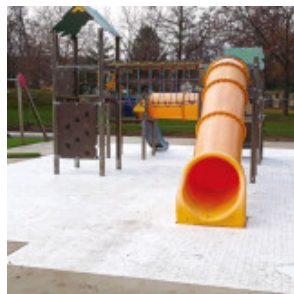

AMENAGEMENT PUBLIC.fr

Sous-couche amortissante Playbase Aires ...

Reference: Playbase Aires de jeux

<https://www.amenagement-public.fr>

Description:

Sous-couche amortissante pour aires de jeux associant performance et facilité de mise en œuvre, Playbase se présente comme la solution de référence pour la **création de sol amortissant en gazon synthétique**. Posée sur sol stabilisé, sans bétonnage préalable, la sous-couche Playbase permet de réaliser rapidement de grandes surfaces amortissantes en gazon synthétique. Fixées les unes aux autres avec précision grâce à un mécanisme d'assemblage moulé, les dalles Playbase offrent une surface lisse, **stable et uniforme sur toute l'aire de jeux**.

Sous-couche amortissante perméable, renforcée par un système de drainage vertical et horizontal intégré aux dalles, Playbase assure une évacuation rapide des eaux de pluie sans déformation des sols. Imputrescibles et insensibles aux variations climatiques, les dalles Playbase garantissent aux aires de jeux une excellente stabilité et une **performance durable des sols de sécurité**.

Bien que privilégiées pour la création de **surfaces amortissantes en gazon synthétique**, les dalles Playbase peuvent également être utilisées en sous-couche amortissante pour la réalisation de **revêtements en sol souple coulé epdm**. Conçues en polypropylène expansé (ARPRO), les dalles Playbase sont réutilisables (certification Cradle-to-Cradle) et **100% recyclables**.