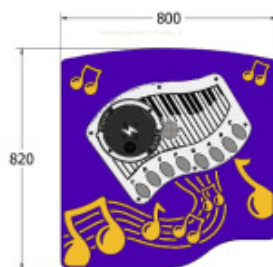

AMENAGEMENT
PUBLIC.fr

Panneau éveil musical Piano

Reference: Piano RockBand

<https://www.amenagement-public.fr>

Informations & Devis:
infos@amenagement-public.fr

Description:

Panneau tactile d'éveil musical pour **aire de jeux extérieurs** simulant et reproduisant avec beaucoup de réalisme et une excellente qualité sonore les différentes notes d'un piano.

Informations générales :

Tranche d'âge : à partir de 2 ans

Certification : Conforme EN 1176

Options des poteaux : Poteaux en aluminium ou en plastique recyclé

Détails techniques :

Dimensions (Lxh) : 80 x 82 cm