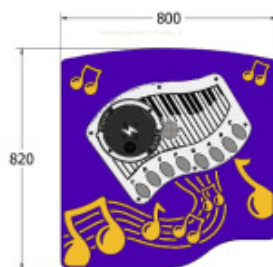

Panneau éveil musical Piano

Reference: Piano RockBand

<https://www.amenagement-public.fr>

Informations & Devis:
infos@amenagement-public.fr

Description:

Panneau tactile d'éveil musical pour **aire de jeux extérieurs** simulant et reproduisant avec beaucoup de réalisme et une excellente qualité sonore les différentes notes d'un piano.

Informations générales :

Tranche d'âge : à partir de 2 ans

Certification : Conforme EN 1176

Options des poteaux : Poteaux en aluminium ou en plastique recyclé

Détails techniques :

Dimensions (Lxh) : 80 x 82 cm