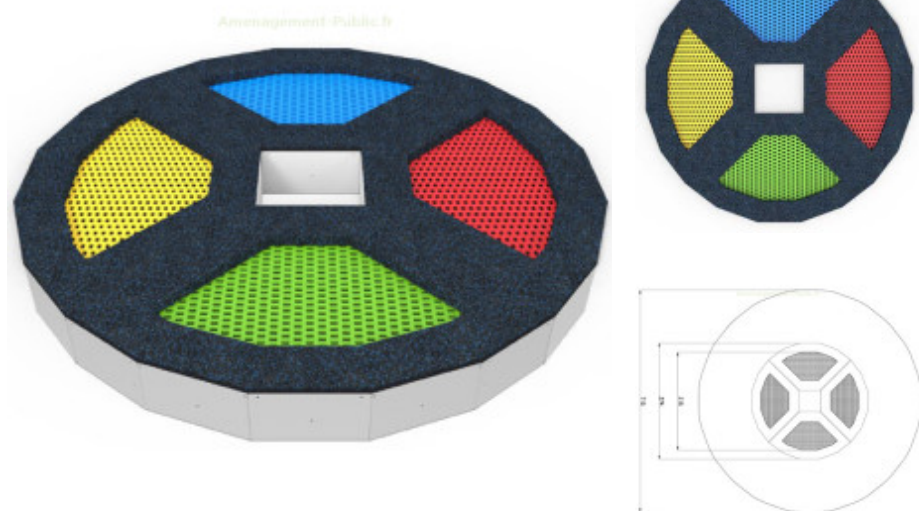

Set Trampolines Camembert M90

Reference: Set Kariboo Camembert M90

<https://www.amenagement-public.fr>

Description:

Aménagement ludique pour **aire de jeux extérieurs** inspiré des trampolines parks. La **combinaison trampoline park Camembert** est un **assemblage circulaire** composé de 4 trampolines. En position assise, debout, rebondir sur place ou sauter d'un trampoline à l'autre... À jouer seul ou en groupe, la combinaison trampoline park Camembert offre aux enfants une grande liberté de mouvement et de **nombreuses perspectives de jeux**. Installation toute aussi ludique que sportive, accessible dès l'âge de 4 ans, le trampoline park Camembert permet de développer et de **renforcer les capacités motrices des enfants** tout en s'amusant.

Aménagement **encastrable**, le trampoline park Camembert peut tout aussi bien être **enterré sur les aires de jeux** que posé en surface. Assemblage de trampolines disponible en différentes couleurs, et offrant la possibilité de créer des **motifs personnalisés**. Certifié conforme à la norme EN 1176, le trampoline park Camembert répond pleinement aux exigences de sécurité relatives aux **aires de jeux publiques** (écoles, parcs, campings, centres de loisirs...).

Informations générales :

Tranche d'âge : à partir de 3 ans

Certification : Conforme EN 1176

HIC max. : 100 cm

Poids max. utilisateurs : 130 Kg / Tapis

Matériaux : Mailles du trampoline en polypropylène. Contour en EPDM. Ressort en fil d'acier galvanisé 3,5 mm. Coffrage en acier galvanisé 4 mm d'épaisseur.

Détails techniques :

Dimensions (Diamètre) : 374 cm

Zone de sécurité (Diamètre) : 612 cm

Surface de sécurité : 29,42

Informations & Devis:
infos@amenagement-public.fr