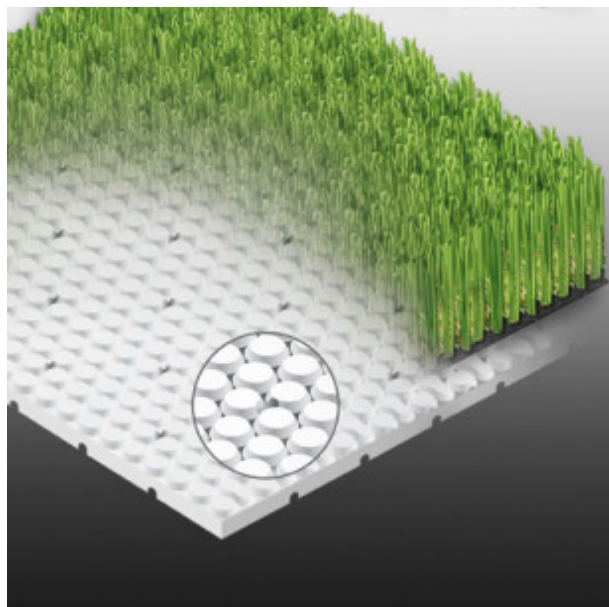

### Description:

Playbase Sport est une sous-couche sous forme de dalles en polypropylène expansé, conçue pour optimiser le confort et la sécurité des **aménagements sportifs en gazon synthétique**. Terrains multisports, city-stades, terrains de grands jeux (football, rugby...), les **dalles Playbase Sport** s'adaptent facilement à toutes les **installations sportives** en gazon synthétique. Applicable aussi bien sur des sols durs (béton, enrobé...) que sur un sol stabilisé, la sous-couche pour gazon synthétique Playbase Sport se démarque par sa grande facilité de mise en œuvre. Fixées les unes aux autres avec précision grâce à un mécanisme d'assemblage moulé, les dalles Playbase Sport offrent l'assurance d'une **surface en gazon synthétique stable et uniforme**.

**Sous-couche pour gazon synthétique** perméable, renforcée par un système de drainage vertical et horizontal intégré aux dalles, Playbase Sport assure une évacuation rapide des eaux de pluie sans formation de flaques. Imputrescibles et insensibles aux variations climatiques, les dalles Playbase Sport garantissent une stabilité durable des **terrains de sport en gazon synthétique**.

Fabriquées en polypropylène expansé (ARPRO), les dalles Playbase Sport sont réutilisables (certification Cradle-to-Cradle) et **100 % recyclables**.

### Détails techniques :

Dimensions d'une dalle (L x l) : 147 x 115 cm

Épaisseur : 24 mm

Matériaux : Dalles en polypropylène expansé (ARPRO) 100 % recyclables