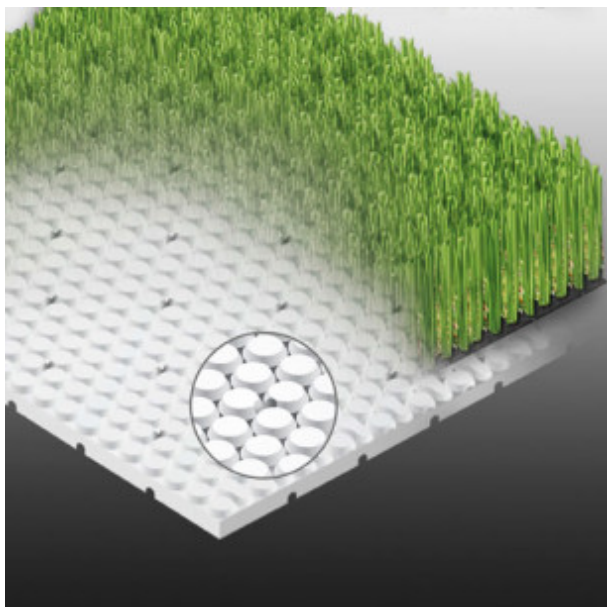

AMENAGEMENT
PUBLIC.fr

Sous-couche gazon synthétique Playbase S...

Reference: Playbase Sport

<https://www.amenagement-public.fr>

Informations & Devis:
infos@amenagement-public.fr

Description:

Playbase Sport est une sous-couche sous forme de dalles en polypropylène expansé, conçue pour optimiser le confort et la sécurité des **aménagements sportifs en gazon synthétique**. Terrains multisports, city-stades, terrains de grands jeux (football, rugby...), les **dalles Playbase Sport** s'adaptent facilement à toutes les **installations sportives** en gazon synthétique. Applicable aussi bien sur des sols durs (béton, enrobé...) que sur un sol stabilisé, la sous-couche pour gazon synthétique Playbase Sport se démarque par sa grande facilité de mise en œuvre. Fixées les unes aux autres avec précision grâce à un mécanisme d'assemblage moulé, les dalles Playbase Sport offrent l'assurance d'une **surface en gazon synthétique stable et uniforme**.

Sous-couche pour gazon synthétique perméable, renforcée par un système de drainage vertical et horizontal intégré aux dalles, Playbase Sport assure une évacuation rapide des eaux de pluie sans formation de flaques. Imputrescibles et insensibles aux variations climatiques, les dalles Playbase Sport garantissent une stabilité durable des **terrains de sport en gazon synthétique**.

Fabriquées en polypropylène expansé (ARPRO), les dalles Playbase Sport sont réutilisables (certification Cradle-to-Cradle) et **100 % recyclables**.

Informations générales :

Couleurs : Blanc, Noir
Accessibilité PMR : Oui
Garantie : 20 ans

Détails techniques :

Dimensions d'une dalle (L x l) : 147 x 115 cm
Épaisseur : 24 mm
Matériaux : Dalles en polypropylène expansé (ARPRO) 100 % recyclables