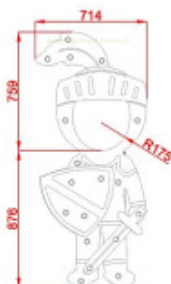

AMENAGEMENT
PUBLIC.fr

Passe-tête Chevalier

Reference: Panneau Passe-tête Chevalier

<https://www.amenagement-public.fr>