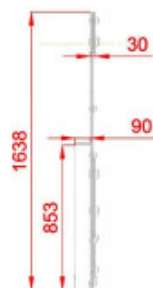

AMENAGEMENT
PUBLIC.fr

Passe-tête Chevalier

Reference: Panneau Passe-tête Chevalier

<https://www.amenagement-public.fr>

Description:

Panneau passe-tête sur le thème du **moyen-âge** et des **châteaux-forts**, jouant sur l'imaginaire et la créativité des enfants, le **panneau passe tête Chevalier** permet de compléter les activités et de renforcer de manière originale les **thématiques des aires de jeux**. Au-delà des aménagements de loisirs, le panneau passe tête Chevalier permet également de créer des **animations ludiques** et conviviales autour d'événement éphémères (foire, festival...) ou sur sites touristiques (monument historique, ville médiévale...). Positionnés derrière le **panneau trompe l'œil**, les enfants adorent se glisser le temps d'un instant, d'une photo, dans la peau d'un chevalier.

Conçu en polyéthylène haute densité avec protection UV, le panneau passe tête Chevalier signe l'assurance d'un équipement ludique **durable et facile à entretenir**. Certifié conforme à la norme EN 1176, le panneau passe tête Chevalier répond pleinement aux exigences de sécurité relative aux **aires de jeux publics**.

Informations générales :

Tranche d'âge : À partir de 3 ans

Certification : Conforme EN 1176

Détails techniques :

Dimensions (Lxlxh) : 714 x 150 x 1638 mm

Matériaux : Panneau en polyéthylène haute densité (HDPE). Poteaux en bois de pin autoclave classe 4. Visserie protégée par capuchons en polypropylène. Platine de fixation en acier acier galvanisé.

Type d'ancrage : à cheviller