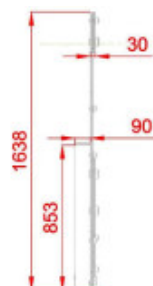

AMENAGEMENT
PUBLIC.fr

Passe-tête Chevalier

Reference: Panneau Passe-tête Chevalier

<https://www.amenagement-public.fr>