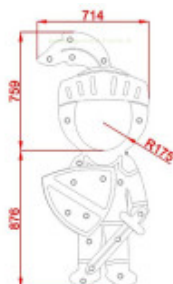

AMENAGEMENT
PUBLIC.fr

Passe-tête Chevalier

Reference: Panneau Passe-tête Chevalier

<https://www.amenagement-public.fr>