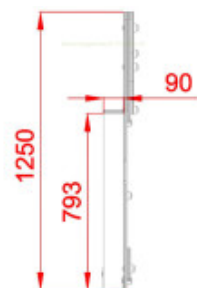

Informations générales :

Tranche d'âge : À partir de 3 ans

Certification : Conforme EN 1176

Détails techniques :

Dimensions (Lxlxh) : 685 x 136 x 1250 mm

Matériaux : Panneau en polyéthylène haute densité (HDPE). Poteaux en bois de pin autoclave classe 4. Visserie protégée par capuchons en polypropylène. Platine de fixation en acier acier galvanisé.