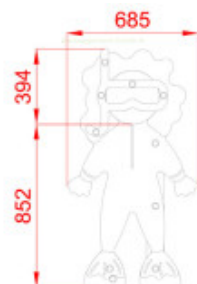

Informations générales :

Tranche d'âge : À partir de 3 ans

Certification : Conforme EN 1176

Détails techniques :

Dimensions (Lxlxh) : 685 x 136 x 1250 mm

Matériaux : Panneau en polyéthylène haute densité (HDPE). Poteaux en bois de pin autoclave classe 4. Visserie protégée par capuchons en polypropylène. Platine de fixation en acier acier galvanisé.