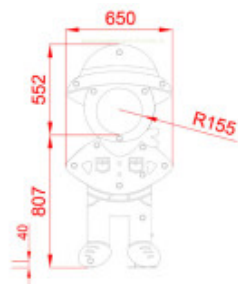

Passe-tête Aventurier

Reference: Panneau Passe-tête Aventurier

<https://www.amenagement-public.fr>