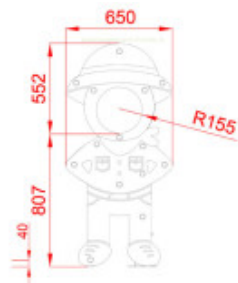

AMENAGEMENT PUBLIC.fr

Passe-tête Aventurier

Reference: Panneau Passe-tête Aventurier

<https://www.amenagement-public.fr>