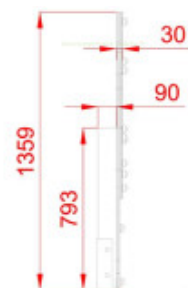

AMENAGEMENT PUBLIC.fr

Passe-tête Aventurier

Reference: Panneau Passe-tête Aventurier

<https://www.amenagement-public.fr>