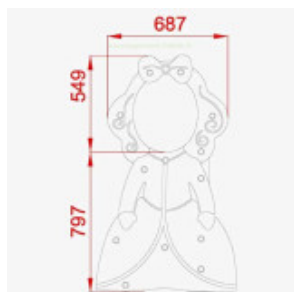

AMENAGEMENT PUBLIC.fr

Passe-tête Princesse

Reference: Panneau Passe-tête Princesse

<https://www.amenagement-public.fr>