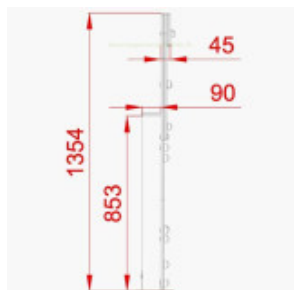

AMENAGEMENT PUBLIC.fr

Passe-tête Princesse

Reference: Panneau Passe-tête Princesse

<https://www.amenagement-public.fr>