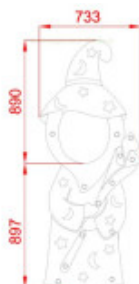

AMENAGEMENT PUBLIC.fr

Passe-tête Sorcier

Reference: Panneau Passe-tête Sorcier

<https://www.amenagement-public.fr>

Description:

Panneau passe-tête sur les **thèmes de la sorcellerie** et de la magie, jouant sur l'imaginaire et la créativité des enfants, le **panneau passe tête Sorcier** permet de compléter les activités et de renforcer de manière originale les **thématiques des aires de jeux**. Au-delà des aménagements de loisirs, le panneau passe tête Sorcier permet également de créer des **animations ludiques** et conviviales autour d'événement éphémères (foire, festival...) ou sur sites touristiques (monument historique, ville médiévale, musée...). Positionnés derrière le **panneau trompe l'œil**, les enfants adorent se glisser le temps d'un instant, d'une photo, dans la peau d'un sorcier magicien.

Conçu en polyéthylène haute densité avec protection UV, le panneau passe tête Sorcier signe l'assurance d'un équipement ludique **durable et facile à entretenir**. Certifié conforme à la norme EN 1176, le panneau passe tête Sorcier répond pleinement aux exigences de sécurité relative aux **aires de jeux publics**.

Informations générales :

Tranche d'âge : À partir de 3 ans

Certification : Conforme EN 1176

Détails techniques :

Dimensions (Lxlxh) : 733 x 165 x 1787 mm

Matériaux : Panneau en polyéthylène haute densité (HDPE). Poteaux en bois de pin autoclave classe 4. Visserie protégée par capuchons en polypropylène. Platine de fixation en acier acier galvanisé.