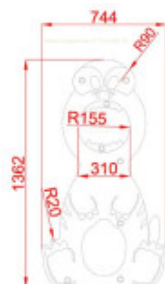

Passe-tête Dinosaur

Reference: Panneau Passe-tête Dinosaur

<https://www.amenagement-public.fr>