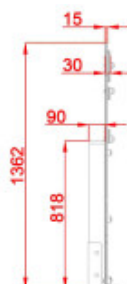

Passe-tête Dinosaur

Reference: Panneau Passe-tête Dinosaur

<https://www.amenagement-public.fr>