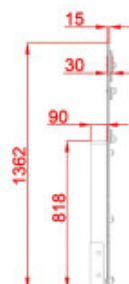

Passe-tête Dinosaur

Reference: Panneau Passe-tête Dinosaur

<https://www.amenagement-public.fr>