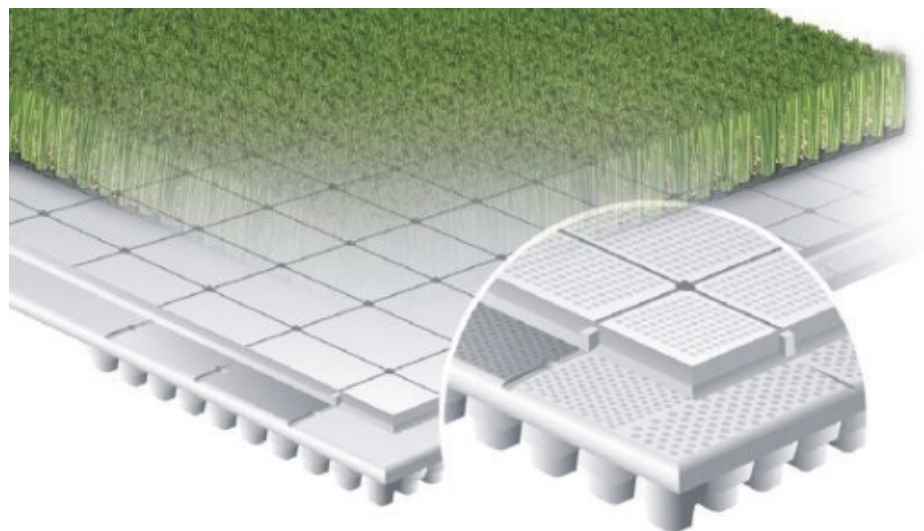

AMENAGEMENT
PUBLIC.fr

Playbase Amenagement

Reference: Playbase

<https://www.amenagement-public.fr>

Description:

Play Base est un système éco-efficace le plus avancé technologiquement destiné aux aménagement des espaces verts. Play Base est un système breveté. Les panneaux s'enclenchent entre eux, ils sont fabriqués en ARPRO (ppe) 100%, entièrement recyclable (circuit fermé)

Play Base est conçu pour une excellente tenue dans le temps et inaltérable dans n'importe quelles conditions climatiques. Chaque panneau est produit individuellement pour une précision maximale et une meilleure qualité . Playbase s'installe rapidement grâce à son design, son système de chevauchement breveté garantit la sécurité sur toute la surface de l'aire de jeu.

Play Base est garanti 20 ans

PlayBase sous évitera de réaliser des dalles des bétons en apportant de la sécurité.