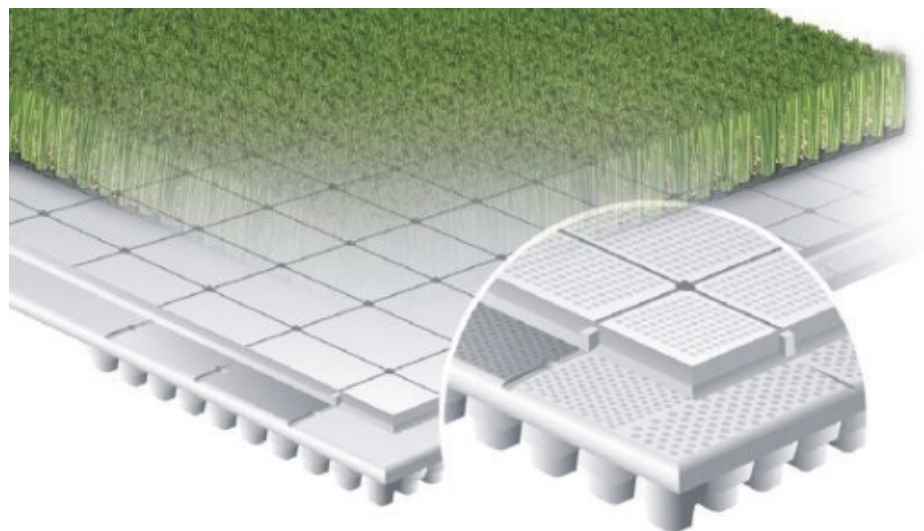

AMENAGEMENT
PUBLIC.fr

Playbase Amenagement

Reference: Playbase

<https://www.amenagement-public.fr>

Description:

Play Base est un système éco-efficace le plus avancé technologiquement destiné aux aménagement des espaces verts. Play Base est un système breveté. Les panneaux s'enclenchent entre eux, ils sont fabriqués en ARPRO (ppe) 100%, entièrement recyclable (circuit fermé)

Play Base est conçu pour une excellente tenue dans le temps et inaltérable dans n'importe quelles conditions climatiques. Chaque panneau est produit individuellement pour une précision maximale et une meilleure qualité . Playbase s'installe rapidement grâce à son design, son système de chevauchement breveté garantit la sécurité sur toute la surface de l'aire de jeu.

Play Base est garanti 20 ans

PlayBase sous évitera de réaliser des dalles des bétons en apportant de la sécurité.

Informations & Devis:
infos@amenagement-public.fr