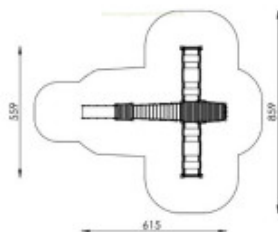

Structure de jeu Avion Biplan

Reference: Avion Biplan 3-8 ans

<https://www.amenagement-public.fr>

Informations & Devis:
infos@amenagement-public.fr

Description:

Structure multi-activité pour **aire de jeux extérieurs** sur le **thème de l'aviation** et de la navigation aérienne, l'**Avion Biplan** encourage les enfants à jouer de leur créativité pour faire décoller leur imagination.

Certification : Conforme EN 1176

Hauteur de chute maximale : 99 cm

Détails techniques :

Dimensions (Lxlxh) : 615 x 559 x 190 cm

Zone de sécurité (Lxl) : 965 x 859 cm

Surface de sécurité : 49 m²

Matériaux : Poteaux en aluminium 9x9 cm. Panneaux en polyéthylène haute densité (HDPE). Plancher en HPL épaisseur 19 mm. Barres en acier inoxydable. Glissière en acier inoxydable.