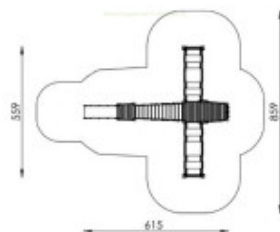

Description:

Structure multi-activité pour **aire de jeux extérieurs** sur le **thème de l'aviation** et de la navigation aérienne, l'**Avion Biplan** encourage les enfants à jouer de leur créativité pour faire décoller leur imagination.

Tableau de bord, éléments tactiles à manipuler, toboggan, passerelles... Combinaison de jeux multiactivités conjuguant éveil créatif et exercices de motricité, l'Avion Biplan offre aux enfants une **grande diversité d'activités** ludiques. Accessible dès l'âge de 3 ans, l'Avion Biplan permet de stimuler pleinement les fonctions cognitives et motrices des enfants tout en s'amusant.

Certifié conforme à la norme européenne EN 1176, l'Avion Biplan répond pleinement aux exigences de sécurité relatives aux aménagements des **aires de jeux publiques**.

Informations générales :

Tranche d'âge : Enfants de 3 à 8 ans

Certification : Conforme EN 1176

Hauteur de chute maximale : 99 cm

Détails techniques :

Dimensions (Lxlxh) : 615 x 559 x 190 cm

Zone de sécurité (Lxl) : 965 x 859 cm

Surface de sécurité : 49 m²

Matériaux : Poteaux en aluminium 9x9 cm. Panneaux en polyéthylène haute densité (HDPE). Plancher en HPL épaisseur 19 mm. Barres en acier inoxydable. Glissière en acier inoxydable.

Type d'ancrage : à cheviller / à enterrer et sceller sur plots béton