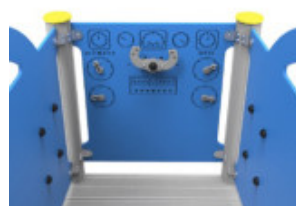

Description:

Structure multi-activité pour **aire de jeux extérieurs** sur le **thème de l'aviation** et de la navigation aérienne, l'**Avion Biplan** encourage les enfants à jouer de leur créativité pour faire décoller leur imagination.

Tableau de bord, éléments tactiles à manipuler, toboggan, passerelles... Combinaison de jeux multiactivités conjuguant éveil créatif et exercices de motricité, l'Avion Biplan offre aux enfants une **grande diversité d'activités** ludiques. Accessible dès l'âge de 3 ans, l'Avion Biplan permet de stimuler pleinement les fonctions cognitives et motrices des enfants tout en s'amusant.

Certifié conforme à la norme européenne EN 1176, l'Avion Biplan répond pleinement aux exigences de sécurité relatives aux aménagements des **aires de jeux publiques**.

Informations générales :

Tranche d'âge : Enfants de 3 à 8 ans

Certification : Conforme EN 1176

Hauteur de chute maximale : 99 cm

Détails techniques :

Dimensions (Lxlxh) : 615 x 559 x 190 cm

Zone de sécurité (Lxl) : 965 x 859 cm

Surface de sécurité : 49 m²

Matériaux : Poteaux en aluminium 9x9 cm. Panneaux en polyéthylène haute densité (HDPE). Plancher en HPL épaisseur 19 mm. Barres en acier inoxydable. Glissière en acier inoxydable.

Type d'ancrage : à cheiller / à enterrer et sceller sur plots béton