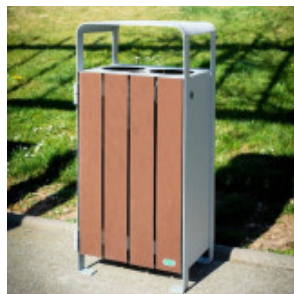

### Description:

Mobilier urbain extérieur fabriqué en **plastique recyclé** et recyclable, la **corbeille EcoSens** se démarque par sa conception novatrice associant avec réussite design et développement durable.

Imputrescible, résistant aux chocs et insensible aux variations climatiques... La corbeille en plastique recyclé Ecosens signe l'assurance d'un **mobilier urbain durable** et **facile à entretenir** dans tous les environnements. Parcs, jardins publics, squares, écoles... Mobilier urbain au design éclectique, la corbeille Ecosens s'intègre aussi bien dans les **espaces urbains** que dans les **paysages naturels**.

### Détails techniques :

Dimensions (L x l x h) : 45 x 35 x 96 cm

Matériaux : Cadre en acier avec traitement Ferrus. Lattes en polymère recyclé.

Type d'ancrage : Pieds à cheviller

Informations & Devis:  
[infos@amenagement-public.fr](mailto:infos@amenagement-public.fr)