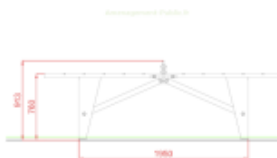

AMENAGEMENT PUBLIC.fr

Table de ping-pong extérieure Nova

Reference: Table de ping-pong Nova

<https://www.amenagement-public.fr>

Amenagement-Public.fr

Description:

Table de ping pong extérieure pour **aménagements sportifs en libre accès**, Nova se démarque par son design fluide et épuré tourné sur une vision moderne et dynamique de **la pratique du tennis de table**. Jouant sur le contraste des matériaux (acier, bois) et le contraste des couleurs, la table de ping pong Nova s'inscrit pleinement dans les modes et tendances actuelles pour offrir une approche plus attractive et davantage fédératrice du tennis de table.

Informations générales :

Tranche d'âge : à partir de 4 ans

Certification : Conforme norme NF EN 15312

Détails techniques :

Dimensions (Lxlxh) : 2740 x 1611 x 913 mm

Dimensions du plateau : 2740 x 1525 mm

Hauteur du plateau : 760 mm

Hauteur du filet : 153 mm

Matériaux : Pieds et châssis en acier galvanisé thermolaqué, plateau de jeu en fibre de bois compressé 13 mm.

Type d'ancrage : À cheviller

Nombre d'ancrages : 4

Informations & Devis:
infos@amenagement-public.fr