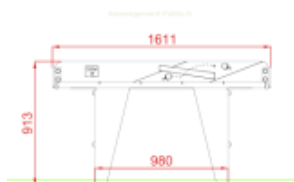

### Description:

Table de ping pong extérieur pour **aménagements sportifs en libre accès**, Nova se démarque par son design fluide et épuré tourné sur une vision moderne et dynamique de **la pratique du tennis de table**. Jouant sur le contraste des matériaux (acier, bois) et le contraste des couleurs, la table de ping pong Nova s'inscrit pleinement dans les modes et tendances actuelles pour offrir une approche plus attractive et davantage fédératrice du tennis de table.

### Détails techniques :

Dimensions (Lxlxh) : 2740 x 1611 x 913 mm

Dimensions du plateau : 2740 x 1525 mm

Hauteur du plateau : 760 mm

Hauteur du filet : 153 mm

**Matériaux** : Pieds et châssis en acier galvanisé thermolaqué, plateau de jeu en fibre de bois compressé 13 mm.