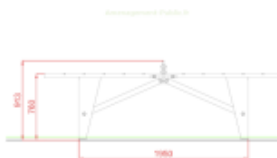

Table de ping-pong extérieur Nova

Reference: Table de ping-pong Nova

<https://www.amenagement-public.fr>

Amenagement-Public.fr