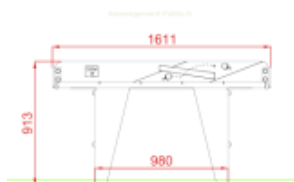

Table de ping-pong extérieur Nova

Reference: Table de ping-pong Nova

<https://www.amenagement-public.fr>

Amenagement-Public.fr