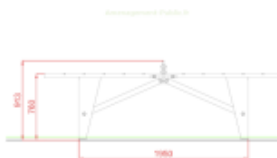

### Description:

Table de ping pong extérieur pour **aménagements sportifs en libre accès**, Nova se démarque par son design fluide et épuré tourné sur une vision moderne et dynamique de **la pratique du tennis de table**. Jouant sur le contraste des matériaux (acier, bois) et le contraste des couleurs, la table de ping pong Nova s'inscrit pleinement dans les modes et tendances actuelles pour offrir une approche plus attractive et davantage fédératrice du tennis de table.

### Détails techniques :

Dimensions (Lxlxh) : 2740 x 1611 x 913 mm

Dimensions du plateau : 2740 x 1525 mm

Hauteur du plateau : 760 mm

Hauteur du filet : 153 mm

**Matériaux** : Pieds et châssis en acier galvanisé thermolaqué, plateau de jeu en fibre de bois compressé 13 mm.