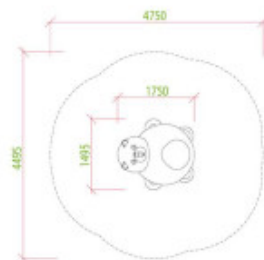

Description:

Module 3D pour aires de jeux extérieurs inspiré des univers des dessins animés et des bandes dessinées, le **Panda EPDM** se distingue par son look extravagant respirant la jovialité et la fantaisie. Animal 3D drôle et sympathique arborant un air espiègle, le Panda EPDM suscite chez les enfants autant de curiosité qu'il crée d'attachement. **Jeu de plein air propice à la créativité et l'imaginaire**, le Panda EPDM est le compagnon idéal pour accompagner les enfants dans leurs fabuleuses aventures ludiques.

Animal 3D pour aires de jeux conçu en EPDM, granulats de caoutchouc notamment utilisés pour la réalisation des sols souples amortissant, le Panda assure une **excellente stabilité** et une **facilité d'entretien** tout au long de l'année. Conforme à la norme **EN 1176**, le Panda EPDM répond pleinement aux exigences de sécurité relatives aux **aires de jeux publics**.

Informations générales :

Tranche d'âge : 2-10 ans

Hauteur de Chute maximale : 80 cm

Capacité d'accueil : 5 enfants

Certification : Conforme EN 1176

Détails techniques :

Dimensions (L x l x H) : 175 x 149,5 x 80 cm

Zone de sécurité (L x l) : 475 x 449,5 cm

Surface de sécurité : 17 m²

Matériaux : Caoutchouc EPDM et SBR

Poids : 140 Kg