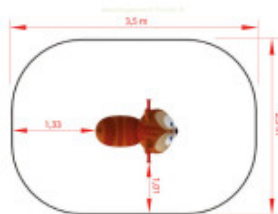

AMENAGEMENT PUBLIC.fr

Jeu sur ressort Chat

Reference: Jeu sur ressort Chat Cartoon

<https://www.amenagement-public.fr>

Informations & Devis:
infos@amenagement-public.fr

Description:

Caractérisé par son look à la fois drôle et attachant, le **jeu sur ressort Chat** se présente comme le compagnon de jeu idéal des enfants. Jeu sur ressort favorisant l'imaginaire et la **créativité des enfants**, le Chat est un **équipement ludique** propice pour compléter ou renforcer les différents univers des **aires de jeux à thème**. Accessible dès l'âge de 3 ans, le jeu sur ressort Chat dispose d'une large assise et de poignées antidérapantes assurant une excellente stabilité et une sécurité optimale aux tout-petits. **Incontournables des aires de jeux en extérieur**, les jeux sur ressort restent parmi les équipements de jeux les plus plébiscités sur les aménagements ludiques.

Informations générales :

Tranche d'âge : 3-6 ans
Hauteur de Chute maximale : 60 cm
Capacité d'accueil : 1 enfant
Certification : Conforme EN 1176

Détails techniques :

Dimensions (L x l x H) : 85 x 50 x 80 cm
Zone de sécurité (L x l) : 350 x 250 cm
Surface de sécurité : 7.8 m²
Nombre de scellements : 1 platine
Type d'ancrage : à cheviller
Matériaux : Structure en polyester teinté dans la masse (traitement anti-graffiti). Ressort en acier thermolaqué. Platine de fixation en acier zingué