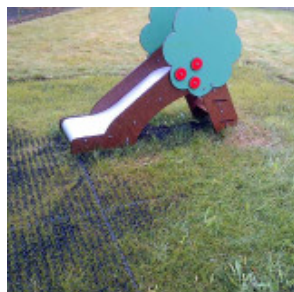

AMENAGEMENT PUBLIC.fr

Dalles amortissantes alvéolées

GrassEco...

Reference: Dalles caoutchouc GrassEco

<https://www.amenagement-public.fr>

Informations & Devis:
infos@amenagement-public.fr

Description:

GrassEco est une gamme de **dalles amortissantes alvéolées en caoutchouc** dédiée aux aires de jeux à usage privatif. Solution à la fois économique et facile à mettre en œuvre, les dalles GrassEco se présentent comme le revêtement idéal pour améliorer en toute simplicité le confort et la sécurité des **jeux de plein air installés dans les jardins**. Posées directement sur l'herbe sans bétonnage préalable, les dalles en caoutchouc GrassEco sont rapidement dissimulées par la repousse du gazon.

La conception en nid d'abeilles des **dalles alvéolées GrassEco** permet une évacuation rapide des eaux de pluie tout en préservant les sols des différents phénomènes de tassement et de déformation. Esthétiques, performantes et faciles à entretenir, les dalles amortissantes GRASSECO garantissent une intégration harmonieuse des **aires de jeux de jardin**.

HIC Max. : 250 m

Matériaux : Dalles en caoutchouc recyclable