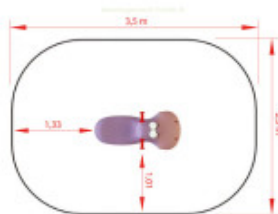

Jeu sur ressort Hippopotame

Reference: Jeu sur ressort Hippopotame Cartoon

<https://www.amenagement-public.fr>

Informations & Devis:
infos@amenagement-public.fr

Description:

Caractérisé par son look à la fois drôle et attachant, le **jeu sur ressort Hippopotame** se présente comme le compagnon de jeu idéal des enfants. Jeu sur ressort favorisant l'imaginaire et la **créativité des enfants**, l'Hippopotame est un **équipement ludique** propice pour compléter ou renforcer les différents univers des **aires de jeux à thème**. Accessible dès l'âge de 3 ans, le jeu sur ressort Hippopotame dispose d'une large assise et de poignées antidérapantes assurant une excellente stabilité et une sécurité optimale aux tout-petits. **Incontournables des aires de jeux en extérieur**, les jeux sur ressort restent parmi les équipements de jeux les plus plébiscités sur les aménagements ludiques.

Informations générales :

Tranche d'âge : 3-6 ans
Hauteur de Chute maximale : 60 cm
Capacité d'accueil : 1 enfant
Certification : Conforme EN 1176

Détails techniques :

Dimensions (L x l x H) : 85 x 50 x 80 cm
Zone de sécurité (L x l) : 350 x 250 cm
Surface de sécurité : 7.8 m²
Nombre de scellements : 1 platine
Type d'ancrage : à cheviller
Matériaux : Structure en polyester teinté dans la masse (traitement anti-graffiti). Ressort en acier thermolaqué. Platine de fixation en acier zingué