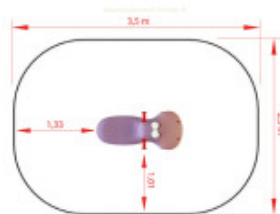

Jeu sur ressort Hippopotame

Reference: Jeu sur ressort Hippopotame Cartoon

<https://www.amenagement-public.fr>

Informations & Devis:
infos@amenagement-public.fr

Description:

Caractérisé par son look à la fois drôle et attachant, le **jeu sur ressort Hippopotame** se présente comme le compagnon de jeu idéal des enfants. Jeu sur ressort favorisant l'imaginaire et la **créativité des enfants**, l'Hippopotame est un **équipement ludique** propice pour compléter ou renforcer les différents univers des **aires de jeux à thème**. Accessible dès l'âge de 3 ans, le jeu sur ressort Hippopotame dispose d'une large assise et de poignées antidérapantes assurant une excellente stabilité et une sécurité optimale aux tout-petits. **Incontournables des aires de jeux en extérieur**, les jeux sur ressort restent parmi les équipements de jeux les plus plébiscités sur les aménagements ludiques.

Informations générales :

Tranche d'âge : 3-6 ans
Hauteur de Chute maximale : 60 cm
Capacité d'accueil : 1 enfant
Certification : Conforme EN 1176

Détails techniques :

Dimensions (L x l x H) : 85 x 50 x 80 cm
Zone de sécurité (L x l) : 350 x 250 cm
Surface de sécurité : 7.8 m²
Nombre de scellements : 1 platine
Type d'ancrage : à cheviller
Matériaux : Structure en polyester teinté dans la masse (traitement anti-graffiti). Ressort en acier thermolaqué. Platine de fixation en acier zingué