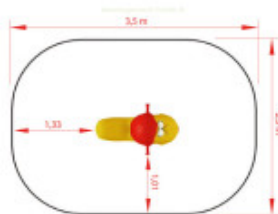

AMENAGEMENT PUBLIC.fr

Jeu sur ressort Lion

Reference: Jeu sur ressort Lion Cartoon

<https://www.amenagement-public.fr>

Informations & Devis:
infos@amenagement-public.fr

Description:

Caractérisé par son look à la fois drôle et attachant, le **jeu sur ressort Lion** se présente comme le compagnon de jeu idéal des enfants. Jeu sur ressort favorisant l'imaginaire et la **créativité des enfants**, le Lion est un **équipement ludique** propice pour compléter ou renforcer les différents univers des **aires de jeux à thème**. Accessible dès l'âge de 3 ans, le jeu sur ressort Lion dispose d'une large assise et de poignées antidérapantes assurant une excellente stabilité et une sécurité optimale aux tout-petits. **Incontournables des aires de jeux en extérieur**, les jeux sur ressort restent parmi les équipements de jeux les plus plébiscités sur les aménagements ludiques.

Informations générales :

Tranche d'âge : 3-6 ans
Hauteur de Chute maximale : 60 cm
Capacité d'accueil : 1 enfant
Certification : Conforme EN 1176

Détails techniques :

Dimensions (L x l x H) : 85 x 50 x 80 cm
Zone de sécurité (L x l) : 350 x 250 cm
Surface de sécurité : 7.8 m²
Nombre de scellements : 1 platine
Type d'ancrage : à cheviller
Matériaux : Structure en polyester teinté dans la masse (traitement anti-graffiti). Ressort en acier thermolaqué. Platine de fixation en acier zingué