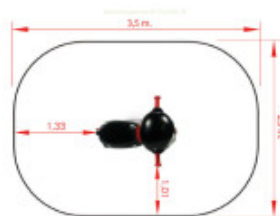

### Description:

Caractérisé par son look à la fois drôle et attachant, le **jeu sur ressort Chaton** se présente comme le compagnon de jeu idéal des enfants. Jeu sur ressort favorisant l'imaginaire et la **créativité des enfants**, le Chaton est un **équipement ludique** propice pour compléter ou renforcer les différents univers des **aires de jeux à thème**. Accessible dès l'âge de 3 ans, le jeu sur ressort Chaton dispose d'une large assise et de poignées antidérapantes assurant une excellente stabilité et une sécurité optimale aux tout-petits. **Incontournables des aires de jeux en extérieur**, les jeux sur ressort restent parmi les équipements de jeux les plus plébiscités sur les aménagements ludiques.

### Informations générales :

Tranche d'âge : 3-6 ans  
Hauteur de Chute maximale : 60 cm  
Capacité d'accueil : 1 enfant  
Certification : Conforme EN 1176

### Détails techniques :

Dimensions (L x l x H) : 85 x 50 x 80 cm  
Zone de sécurité (L x l) : 350 x 250 cm  
Surface de sécurité : 7.8 m<sup>2</sup>  
Nombre de scellements : 1 platine  
Type d'ancrage : à cheviller  
Matériaux : Structure en polyester teinté dans la masse (traitement anti-graffiti). Ressort en acier thermolaqué. Platine de fixation en acier zingué