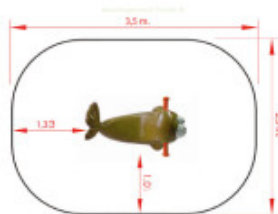

AMENAGEMENT PUBLIC.fr

Jeu sur ressort Morse

Reference: Jeu sur ressort Morse Cartoon

<https://www.amenagement-public.fr>

Informations & Devis:
infos@amenagement-public.fr

Description:

Caractérisé par son look à la fois drôle et attachant, le **jeu sur ressort Morse** se présente comme le compagnon de jeu idéal des enfants. Jeu sur ressort favorisant l'imaginaire et la **créativité des enfants**, le Morse est un **équipement ludique** propice pour compléter ou renforcer les différents univers des **aires de jeux à thème**. Accessible dès l'âge de 3 ans, le jeu sur ressort Morse dispose d'une large assise et de poignées antidérapantes assurant une excellente stabilité et une sécurité optimale aux tout-petits. **Incontournables des aires de jeux en extérieur**, les jeux sur ressort restent parmi les équipements de jeux les plus plébiscités sur les aménagements ludiques.

Informations générales :

Tranche d'âge : 3-6 ans
Hauteur de Chute maximale : 60 cm
Capacité d'accueil : 1 enfant
Certification : Conforme EN 1176

Détails techniques :

Dimensions (L x l x H) : 85 x 50 x 80 cm
Zone de sécurité (L x l) : 350 x 250 cm
Surface de sécurité : 7.8 m²
Nombre de scellements : 1 platine
Type d'ancrage : à cheviller
Matériaux : Structure en polyester teinté dans la masse (traitement anti-graffiti). Ressort en acier thermolaqué. Platine de fixation en acier zingué