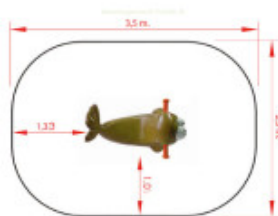

### Description:

Caractérisé par son look à la fois drôle et attachant, le **jeu sur ressort Morse** se présente comme le compagnon de jeu idéal des enfants. Jeu sur ressort favorisant l'imaginaire et la **créativité des enfants**, le Morse est un **équipement ludique** propice pour compléter ou renforcer les différents univers des **aires de jeux à thème**. Accessible dès l'âge de 3 ans, le jeu sur ressort Morse dispose d'une large assise et de poignées antidérapantes assurant une excellente stabilité et une sécurité optimale aux tout-petits. **Incontournables des aires de jeux en extérieur**, les jeux sur ressort restent parmi les équipements de jeux les plus plébiscités sur les aménagements ludiques.

### Détails techniques :

Dimensions (L x l x H) : 85 x 50 x 80 cm  
Zone de sécurité (L x l) : 350 x 250 cm  
Surface de sécurité : 7.8 m<sup>2</sup>  
Nombre de scellements : 1 platine  
Type d'ancrage : à cheviller  
Matériaux : Structure en polyester teinté dans la masse (traitement anti-graffiti). Ressort en acier thermolaqué. Platine de fixation en acier zingué