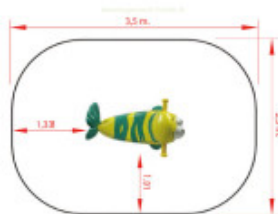

### Description:

Caractérisé par son look à la fois drôle et attachant, le **jeu sur ressort Poisson tropical** se présente comme le compagnon de jeu idéal des enfants. Jeu sur ressort favorisant l'imaginaire et la **créativité des enfants**, le Poisson tropical est un **équipement ludique** propice pour compléter ou renforcer les différents univers des **aires de jeux à thème**. Accessible dès l'âge de 3 ans, le jeu sur ressort Poisson tropical dispose d'une large assise et de poignées antidérapantes assurant une excellente stabilité et une sécurité optimale aux tout-petits. **Incontournables des aires de jeux en extérieur**, les jeux sur ressort restent parmi les équipements de jeux les plus plébiscités sur les aménagements ludiques.

### Détails techniques :

Dimensions (L x l x H) : 85 x 50 x 80 cm  
Zone de sécurité (L x l) : 350 x 250 cm  
Surface de sécurité : 7.8 m<sup>2</sup>  
Nombre de scellements : 1 platine  
Type d'ancrage : à cheviller  
Matériaux : Structure en polyester teinté dans la masse (traitement anti-graffiti). Ressort en acier thermolaqué. Platine de fixation en acier zingué