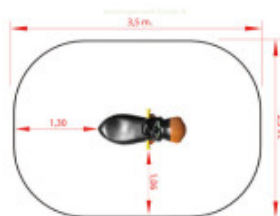

AMENAGEMENT PUBLIC.fr

Jeu sur ressort Taureau

Reference: Jeu sur ressort Taureau Cartoon

<https://www.amenagement-public.fr>

Informations & Devis:
infos@amenagement-public.fr

Description:

Caractérisé par son look à la fois drôle et attachant, le **jeu sur ressort Taureau** se présente comme le compagnon de jeu idéal des enfants. Jeu sur ressort favorisant l'imaginaire et la **créativité des enfants**, le Taureau est un **équipement ludique** propice pour compléter ou renforcer les différents univers des **aires de jeux à thème**. Accessible dès l'âge de 3 ans, le jeu sur ressort Taureau dispose d'une large assise et de poignées antidérapantes assurant une excellente stabilité et une sécurité optimale aux tout-petits. **Incontournables des aires de jeux en extérieur**, les jeux sur ressort restent parmi les équipements de jeux les plus plébiscités sur les aménagements ludiques.

Informations générales :

Tranche d'âge : 3-6 ans
Hauteur de Chute maximale : 60 cm
Capacité d'accueil : 1 enfant
Certification : Conforme EN 1176

Détails techniques :

Dimensions (L x l x H) : 85 x 50 x 80 cm
Zone de sécurité (L x l) : 350 x 250 cm
Surface de sécurité : 7.8 m²
Nombre de scellements : 1 platine
Type d'ancrage : à cheviller
Matériaux : Structure en polyester teinté dans la masse (traitement anti-graffiti). Ressort en acier thermolaqué. Platine de fixation en acier zingué