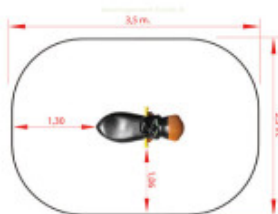

AMENAGEMENT PUBLIC.fr

Jeu sur ressort Taureau

Reference: Jeu sur ressort Taureau Cartoon

<https://www.amenagement-public.fr>

Informations & Devis:
infos@amenagement-public.fr

Description:

Caractérisé par son look à la fois drôle et attachant, le **jeu sur ressort Taureau** se présente comme le compagnon de jeu idéal des enfants. Jeu sur ressort favorisant l'imaginaire et la **créativité des enfants**, le Taureau est un **équipement ludique** propice pour compléter ou renforcer les différents univers des **aires de jeux à thème**. Accessible dès l'âge de 3 ans, le jeu sur ressort Taureau dispose d'une large assise et de poignées antidérapantes assurant une excellente stabilité et une sécurité optimale aux tout-petits. **Incontournables des aires de jeux en extérieur**, les jeux sur ressort restent parmi les équipements de jeux les plus plébiscités sur les aménagements ludiques.

Informations générales :

Tranche d'âge : 3-6 ans
Hauteur de Chute maximale : 60 cm
Capacité d'accueil : 1 enfant
Certification : Conforme EN 1176

Détails techniques :

Dimensions (L x l x H) : 85 x 50 x 80 cm
Zone de sécurité (L x l) : 350 x 250 cm
Surface de sécurité : 7.8 m²
Nombre de scellements : 1 platine
Type d'ancrage : à cheviller
Matériaux : Structure en polyester teinté dans la masse (traitement anti-graffiti). Ressort en acier thermolaqué. Platine de fixation en acier zingué