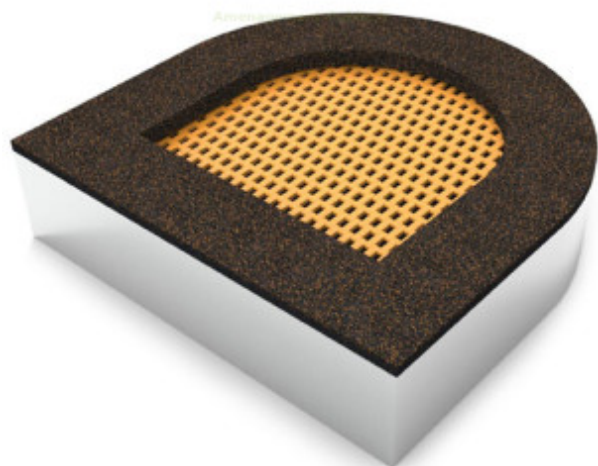

## Trampoline Kariboo Demi-Ovale

Reference: Kariboo Ovale KBDOVA

<https://www.amenagement-public.fr>

### Description:

Activité appréciée des enfants de tous les âges, le trampoline s'impose comme l'une des grandes tendances des **aires de jeux en extérieur**. Jeu de plein air conjuguant avec succès activité physique et expérience ludique, le trampoline se démarque par son caractère à la fois **récréatif et sportif**. Équipement ludique idéal pour compléter les activités traditionnelles d'une aire de jeux, le trampoline à enterrer Kariboo Demi-Ovale peut aussi être associé et combiné à d'autres formes de trampoline afin de créer des **parcours de trampolines** sur mesure du type **trampoline park outdoor**.

Modèle de **trampoline encastrable** en forme de demi-ovale, le trampoline Kariboo KBDOVA peut s'installer sur tous les types de sols amortissant des aires de jeux extérieurs (sols fluents, sol coulé EPDM...).

Choix de la couleur des mailles et des contours epdm, choix du type de maillage... **trampoline personnalisable**, le Kariboo Demi-Ovale se démarque par les nombreuses possibilités de personnalisation qu'il offre. Les couleurs des mailles peuvent aussi être combinées afin de créer différents **motifs et illustrations** sur les trampolines (chiffres, lettres, animaux...).