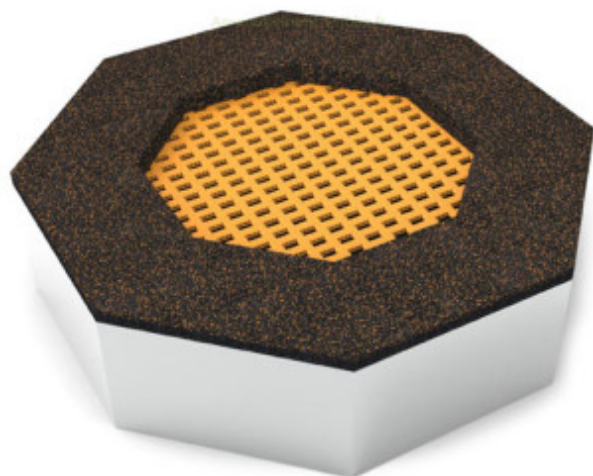

## Trampoline Kariboo Octogone

Reference: Kariboo Octogone KBOCT

<https://www.amenagement-public.fr>

### Description:

Activité appréciée des enfants de tous les âges, le trampoline s'impose comme l'une des grandes tendances des **aires de jeux en extérieur**. Jeu de plein air conjuguant avec succès activité physique et expérience ludique, le trampoline se démarque par son caractère à la fois **récréatif et sportif**. Équipement ludique idéal pour compléter les activités traditionnelles d'une aire de jeux, le trampoline à enterrer Kariboo Octogone peut aussi être associé et combiné à d'autres formes de trampoline afin de créer des **parcours de trampolines** sur mesure du type **trampoline park outdoor**.

Modèle de **trampoline encastrable** de forme octogonale, le trampoline Kariboo KBOCT peut s'installer sur tous les types de sols amortissant des aires de jeux extérieurs (sols fluents, sol coulé EPDM...).

Choix de la couleur des mailles et des contours epdm, choix du type de maillage... **trampoline personnalisable**, le Kariboo Octogone se démarque par les nombreuses possibilités de personnalisation qu'il offre. Les couleurs des mailles peuvent aussi être combinées afin de créer différents **motifs et illustrations** sur les trampolines (chiffres, lettres, animaux...).