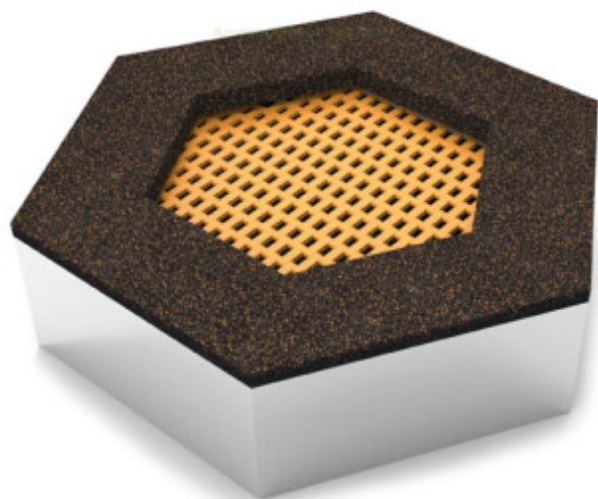

Trampoline Kariboo Hexagone

Reference: Kariboo Hexagone KBHEX

<https://www.amenagement-public.fr>

Description:

Activité appréciée des enfants de tous les âges, le trampoline s'impose comme l'une des grandes tendances des **aires de jeux en extérieur**. Jeu de plein air conjuguant avec succès activité physique et expérience ludique, le trampoline se démarque par son caractère à la fois **récréatif et sportif**. Équipement ludique idéal pour compléter les activités traditionnelles d'une aire de jeux, le trampoline à enterrer Kariboo Hexagone peut aussi être associé et combiné à d'autres formes de trampoline afin de créer des **parcours de trampolines** sur mesure du type **trampoline park outdoor**.

Modèle de **trampoline encastrable** de forme hexagonale, le trampoline Kariboo KBHEX peut s'installer sur tous les types de sols amortissant des aires de jeux extérieurs (sols fluents, sol coulé EPDM...).

Choix de la couleur des mailles et des contours epdm, choix du type de maillage... **trampoline personnalisable**, le Kariboo Hexagone se démarque par les nombreuses possibilités de personnalisation qu'il offre. Les couleurs des mailles peuvent aussi être combinées afin de créer différents **motifs et illustrations** sur les trampolines (chiffres, lettres, animaux...).

Certifié **conforme à la norme EN 1176**, le trampoline Kariboo Hexagone répond pleinement aux exigences de sécurité relatives aux **aires de jeux publiques** (écoles, parcs, campings, centres de loisirs...).