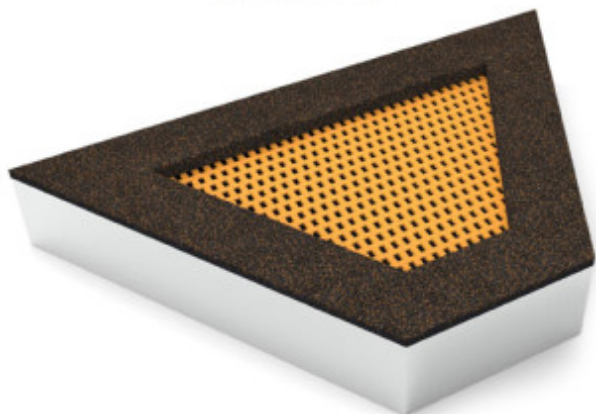

Trampoline Kariboo Trapèze

Reference: Kariboo Trapèze KBTRA

<https://www.amenagement-public.fr>

Amenagement-Public.fr

Description:

Activité appréciée des enfants de tous les âges, le trampoline s'impose comme l'une des grandes tendances des **aires de jeux en extérieur**. Jeu de plein air conjuguant avec succès activité physique et expérience ludique, le trampoline se démarque par son caractère à la fois **récréatif et sportif**. Équipement ludique idéal pour compléter les activités traditionnelles d'une aire de jeux, le trampoline à enterrer Kariboo Trapèze peut aussi être associé et combiné à d'autres formes de trampoline afin de créer des **parcours de trampolines** sur mesure du type **trampoline park outdoor**.

Modèle de **trampoline encastrable** en forme de trapèze, le trampoline Kariboo KBTRA peut s'installer sur tous les types de sols amortissants des aires de jeux extérieurs (sols fluents, sol coulé EPDM...).

Choix de la couleur des mailles et des contours epdm, choix du type de maillage... **trampoline personnalisable**, le Kariboo Trapèze se démarque par les nombreuses possibilités de personnalisation qu'il offre. Les couleurs des mailles peuvent aussi être combinées afin de créer différents **motifs et illustrations** sur les trampolines (chiffres, lettres, animaux...).