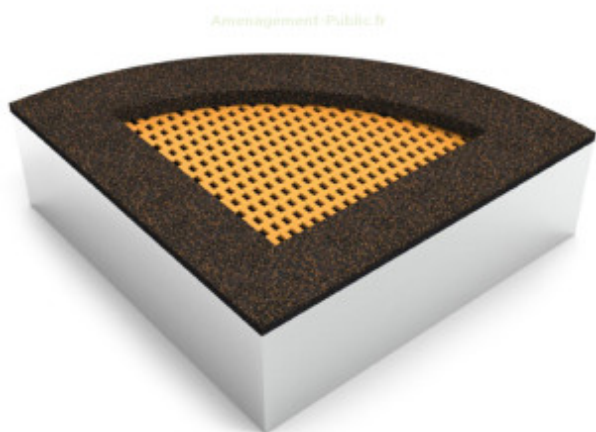

Trampoline Kariboo Quart- Cercle

Reference: Kariboo Quart-Cercle KBQCER

<https://www.amenagement-public.fr>

Description:

Activité appréciée des enfants de tous les âges, le trampoline s'impose comme l'une des grandes tendances des **aires de jeux en extérieur**. Jeu de plein air conjuguant avec succès activité physique et expérience ludique, le trampoline se démarque par son caractère à la fois **récréatif et sportif**. Équipement ludique idéal pour compléter les activités traditionnelles d'une aire de jeux, le trampoline à enterrer Kariboo Quart-Cercle peut aussi être associé et combiné à d'autres formes de trampoline afin de créer des **parcours de trampolines** sur mesure du type **trampoline park outdoor**.

Modèle de **trampoline encastrable** en forme de quart de rond, le trampoline Kariboo KBQCER peut s'installer sur tous les types de sols amortissant des aires de jeux extérieurs (sols fluents, sol coulé EPDM...).

Choix de la couleur des mailles et des contours epdm, choix du type de maillage... **trampoline personnalisable**, le Kariboo Quart-Cercle se démarque par les nombreuses possibilités de personnalisation qu'il offre. Les couleurs des mailles peuvent aussi être combinées afin de créer différents **motifs et illustrations** sur les trampolines (chiffres, lettres, animaux...).

Certifié **conforme à la norme EN 1176**, le trampoline Kariboo Quart-Cercle répond pleinement aux exigences de sécurité relatives aux **aires de jeux publiques** (écoles, parcs, campings, centres de loisirs...).