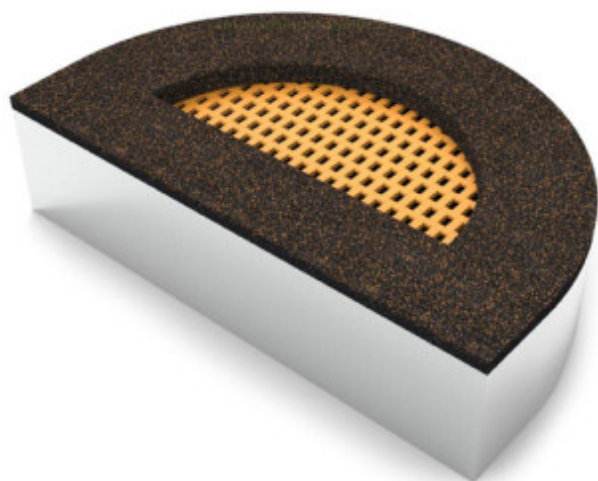

## Trampoline Kariboo Demi- Cercle

Reference: Kariboo Demi-Cercle KBD CER

<https://www.amenagement-public.fr>

### Description:

Activité appréciée des enfants de tous les âges, le trampoline s'impose comme l'une des grandes tendances des **aires de jeux en extérieur**. Jeu de plein air conjuguant avec succès activité physique et expérience ludique, le trampoline se démarque par son caractère à la fois **récréatif et sportif**. Équipement ludique idéal pour compléter les activités traditionnelles d'une aire de jeux, le trampoline à enterrer Kariboo Demi-Cercle peut aussi être associé et combiné à d'autres formes de trampoline afin de créer des **parcours de trampolines** sur mesure du type **trampoline park outdoor**.

Modèle de **trampoline encastrable** en forme de demi-rond, le trampoline Kariboo KBD CER peut s'installer sur tous les types de sols amortissant des aires de jeux extérieurs (sols fluents, sol coulé EPDM...).

Choix de la couleur des mailles et des contours epdm, choix du type de maillage... **trampoline personnalisable**, le Kariboo Demi-Cercle se démarque par les nombreuses possibilités de personnalisation qu'il offre. Les couleurs des mailles peuvent aussi être combinées afin de créer différents **motifs et illustrations** sur les trampolines (chiffres, lettres, animaux...).