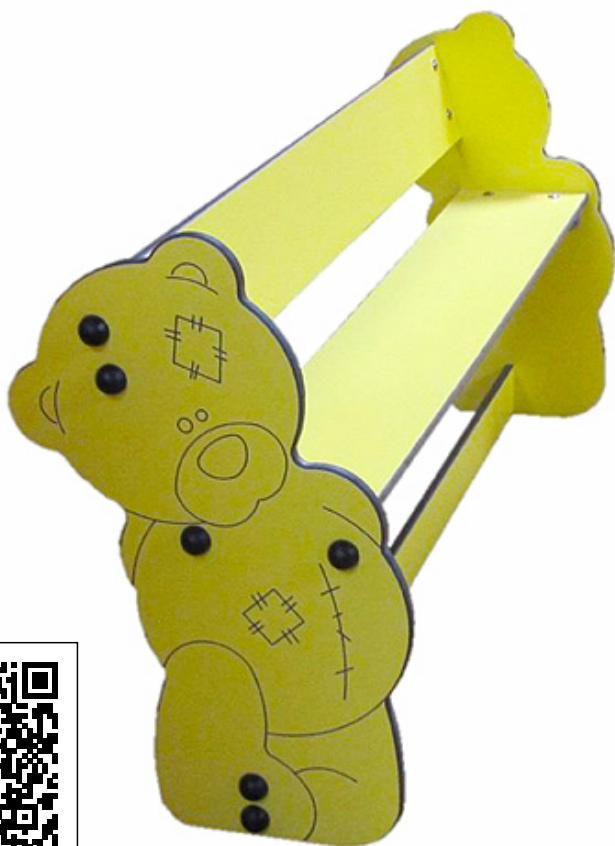

### Description:

Banc pour aménagements extérieurs **adapté à la petite enfance** décoré à chaque extrémité de petits oursons amicaux et cajoleurs. Banc ludique ajusté à la **morphologie des enfants en bas âge**, composé d'un dossier et d'une assise de faible hauteur, le banc Ourson assure un **confort optimal aux tout-petits**. Mobilier tout aussi ludique que fonctionnel, le banc Ourson est l'équipement idéal pour aménager les **espaces de plein air** dédiés à la petite enfance (aires de jeux, crèches, cours d'écoles maternelles, centres de loisirs...).

Conçu en HPL (stratifié haute pression), le banc pour enfants Ourson signe l'assurance d'un mobilier urbain **robuste et facile à entretenir**.

Banc avec dossier personnalisable, disponible en **différentes couleurs** (Jaune, Rouge, Vert ou bleu) et **différentes hauteurs d'assises** (18 et 30 cm).

### Informations générales :

**Matériaux :** Panneaux en HPL épaisseur 12 mm. Visserie en acier inoxydable.

**Couleurs :** Jaune, Rouge, Vert, Bleu

**Hauteur d'assise :** 18 ou 30 cm

**Type d'ancrage :** à sceller

### Détails techniques :

**BANC OURSON ASSISE 18 CM**

**Dimensions (L x h) :** 99,5 x 50 cm

**Hauteur assise :** 18 cm

**Profondeur assise :** 16 cm

**BANC OURSON ASSISE 30 CM**

**Dimensions (L x h) :** 99,5 x 50 cm