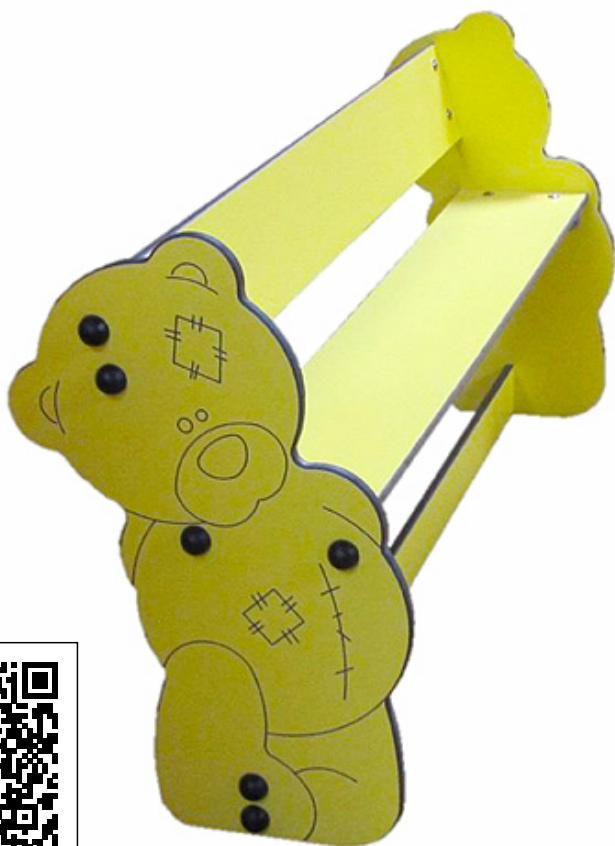

Banc avec dossier Ourson

Reference: Banc Ourson

<https://www.amenagement-public.fr>

Informations & Devis:
infos@amenagement-public.fr

Description:

Banc pour aménagements extérieurs **adapté à la petite enfance** décoré à chaque extrémité de petits oursons amicaux et cajoleurs. Banc ludique ajusté à la **morphologie des enfants en bas âge**, composé d'un dossier et d'une assise de faible hauteur, le banc Ourson assure un **confort optimal aux tout-petits**. Mobilier tout aussi ludique que fonctionnel, le banc Ourson est l'équipement idéal pour aménager les **espaces de plein air** dédiés à la petite enfance (aires de jeux, crèches, cours d'écoles maternelles, centres de loisirs...).

Conçu en HPL (stratifié haute pression), le banc pour enfants Ourson signe l'assurance d'un mobilier urbain **robuste et facile à entretenir**.

Banc avec dossier personnalisable, disponible en **différentes couleurs** (Jaune, Rouge, Vert ou bleu) et **différentes hauteurs d'assises** (18 et 30 cm).

Informations générales :

Matériaux : Panneaux en HPL épaisseur 12 mm. Visserie en acier inoxydable.

Couleurs : Jaune, Rouge, Vert, Bleu

Hauteur d'assise : 18 ou 30 cm

Type d'ancrage : à sceller

Détails techniques :

BANC OURSON ASSISE 18 CM

Dimensions (L x h) : 99,5 x 50 cm

Hauteur assise : 18 cm

Profondeur assise : 16 cm

BANC OURSON ASSISE 30 CM

Dimensions (L x h) : 99,5 x 50 cm

Hauteur assise : 30 cm

Profondeur assise : 16 cm