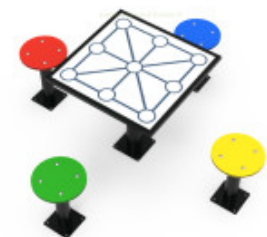

## Table de jeux extérieure Tic- Tac-Toe

Reference: Table de jeu Morpion

<https://www.amenagement-public.fr>

### Description:

**Table de jeux extérieure** conjuguant sur une même structure **jeux de société** et **moblier urbain**, la table du jeu Tic-Tac-Toe se distingue par son caractère ludique et fonctionnel.

Campings, écoles, centres de loisirs, aires de repos... Équipement ludique et convivial accessible dès l'âge de 3 ans, la **table de jeux de société de plein air** est idéal pour créer des aménagements extérieurs favorisant les échanges et les interactions sociales de manière spontanée et amusante. Jeu de société familial, particulièrement apprécié des enfants, le **jeu du Morpion** aussi appelé **Tic-Tac-Toe** se distingue par ses règles de jeu simples et rapide à assimiler.

Mobilier pour **aménagement extérieurs** composé d'une table avec **plateau de jeu de 71x71 cm** et de quatre tabourets de 30 cm de diamètre chacun, la **table de jeux de société extérieure** est un équipement offrant une faible empreinte au sol et particulièrement facile et rapide à poser (fixations à cheviller sur sols durs ou à sceller sur plots en béton sur sols meubles). Pieds en acier thermolaqué, plateau de jeu en méthacrylate résistant aux UV, tabouret en polyéthylène haute densité, la table de jeux de société signe l'assurance d'une installation robuste, **durable et facile à entretenir**.