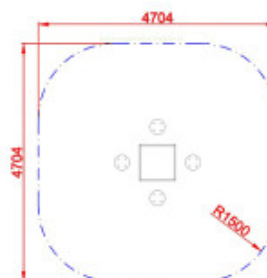

Table de jeux extérieure Tic- Tac-Toe

Reference: Table de jeu Morpion

<https://www.amenagement-public.fr>