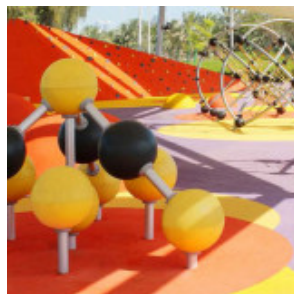

Pyramide de grimpe Ionic

Reference: Pyramide Ionic Lappset

<https://www.amenagement-public.fr>

Description:

Pyramide de grimpe pour **aires de jeux extérieurs** composée de 11 boules dont 8 sont reliées par une structure tubulaire en acier, la **pyramide Ionic Lappset** se démarque par son design atypique en forme de **molécule géante**. Structure de jeux pour **aménagement ludiques et sportifs extérieurs** inspirée par les pratiques du **parkour** et du **free-running** (disciplines sportives consistant à franchir une succession d'obstacles, naturels ou urbains, en faisant preuve d'un maximum d'agilité et de créativité), la pyramide Ionic Lappset laisse une grande **liberté de mouvement et de déplacement** aux enfants. Mobilité, coordination des mouvements, sens de l'équilibre, éveil de la perception spatiale... À jouer seul ou à plusieurs notamment sous forme de défis et de challenges, la pyramide Ionic Lappset est un équipement ludique idéal pour **développer la motricité** des enfants tout **stimulant leur créativité**.

Module de grimpe de faible hauteur, **accessible dès l'âge de 4 ans**, la pyramide Ionic Lappset offre aux enfants un espace de jeu **original et surprenant** sur lequel chacun peut évoluer librement à son rythme et en toute sécurité.

Conforme à la norme **NF EN 1176**, la pyramide de grimpe Ionic Lappset répond pleinement aux exigences de sécurité relatives aux **aires de jeux publiques**.

Informations générales :

Tranche d'âge : à partir de 4 ans
Hauteur de Chute maximale : 151 cm
Capacité d'accueil : 10 enfant
Couleurs : Bleu, jaune
Certification : Conforme EN 1176