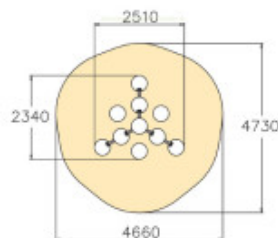

Pyramide de grimpe Ionic

Reference: Pyramide Ionic Lappset

<https://www.amenagement-public.fr>

Description:

Pyramide de grimpe pour **aires de jeux extérieurs** composée de 11 boules dont 8 sont reliées par une structure tubulaire en acier, la **pyramide Ionic Lappset** se démarque par son design atypique en forme de **molécule géante**. Structure de jeux pour **aménagement ludiques et sportifs extérieurs** inspirée par les pratiques du **parkour** et du **free-running** (disciplines sportives consistant à franchir une succession d'obstacles, naturels ou urbains, en faisant preuve d'un maximum d'agilité et de créativité), la pyramide Ionic Lappset laisse une grande **liberté de mouvement et de déplacement** aux enfants. Mobilité, coordination des mouvements, sens de l'équilibre, éveil de la perception spatiale... À jouer seul ou à plusieurs notamment sous forme de défis et de challenges, la pyramide Ionic Lappset est un équipement ludique idéal pour **développer la motricité** des enfants tout **stimulant leur créativité**.

Module de grimpe de faible hauteur, **accessible dès l'âge de 4 ans**, la pyramide Ionic Lappset offre aux enfants un espace de jeu **original et surprenant** sur lequel chacun peut évoluer librement à son rythme et en toute sécurité.

Conforme à la norme **NF EN 1176**, la pyramide de grimpe Ionic Lappset répond pleinement aux exigences de sécurité relatives aux **aires de jeux publiques**.

Informations générales :

Tranche d'âge : à partir de 4 ans
Hauteur de Chute maximale : 151 cm
Capacité d'accueil : 10 enfant
Couleurs : Bleu, jaune
Certification : Conforme EN 1176

Détails techniques :

Dimensions (L x l x h) : 251 x 234 x 151 cm

Zone de sécurité (L x l) : 473 x 466 cm

Surface de sécurité : 17,1 m²

Matériaux : Tubes de 60 mm de diamètre en acier galvanisé 2.5 mm d'épaisseur. Boules en polycarbonate avec revêtement en caoutchouc thermoplastique.