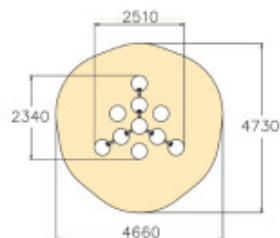

Pyramide de grimpe Ionic

Reference: Pyramide Ionic Lappset

<https://www.amenagement-public.fr>

Description:

Pyramide de grimpe pour **aires de jeux extérieurs** composée de 11 boules dont 8 sont reliées par une structure tubulaire en acier, la **pyramide Ionic Lappset** se démarque par son design atypique en forme de **molécule géante**. Structure de jeux pour **aménagement ludiques et sportifs extérieurs** inspirée par les pratiques du **parkour** et du **free-running** (disciplines sportives consistant à franchir une succession d'obstacles, naturels ou urbains, en faisant preuve d'un maximum d'agilité et de créativité), la pyramide Ionic Lappset laisse une grande **liberté de mouvement et de déplacement** aux enfants. Mobilité, coordination des mouvements, sens de l'équilibre, éveil de la perception spatiale... À jouer seul ou à plusieurs notamment sous forme de défis et de challenges, la pyramide Ionic Lappset est un équipement ludique idéal pour **développer la motricité** des enfants tout **stimulant leur créativité**.

Module de grimpe de faible hauteur, **accessible dès l'âge de 4 ans**, la pyramide Ionic Lappset offre aux enfants un espace de jeu **original et surprenant** sur lequel chacun peut évoluer librement à son rythme et en toute sécurité.

Conforme à la norme **NF EN 1176**, la pyramide de grimpe Ionic Lappset répond pleinement aux exigences de sécurité relatives aux **aires de jeux publiques**.

Informations générales :

Tranche d'âge : à partir de 4 ans
Hauteur de Chute maximale : 151 cm
Capacité d'accueil : 10 enfant
Couleurs : Bleu, jaune
Certification : Conforme EN 1176

Détails techniques :

Dimensions (L x l x h) : 251 x 234 x 151 cm
Zone de sécurité (L x l) : 473 x 466 cm
Surface de sécurité : 17,1 m²
Matériaux : Tubes de 60 mm de diamètre en acier galvanisé 2.5 mm d'épaisseur. Boules en polycarbonate avec revêtement en caoutchouc thermoplastique.
Type d'ancrage : à cheiller ou à enterrer