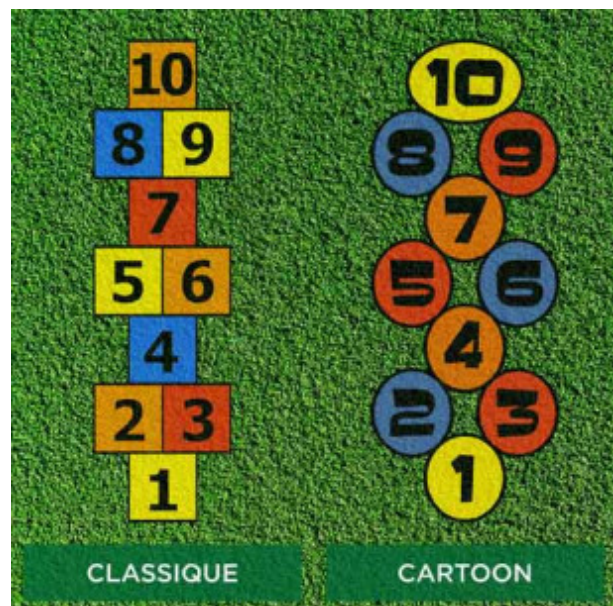

Motifs graphiques et ludiques conçus sous forme d'insert "**prêt à poser**", les marelles en gazon synthétique se démarquent par leur grande **simplicité de mise en œuvre**. Proposées en deux hauteurs de fibres (15 mm et 24 mm), les marelles s'adaptent et s'intègrent harmonieusement sur **tous les types de gazon synthétique** pour terrains de jeux extérieurs.

Jeu de marelle traditionnelle sous forme de cases cubiques, ou moderne sous forme de bulles... Disponibles sous **différents designs** et en **différentes tailles**, les marelles en gazon synthétique offrent un **large choix de modèles**.

Résistantes à l'usure intensive et insensibles aux variations climatiques, les **marelles en gazon artificiel** garantissent une **surface de jeu stable et durable**.

Informations générales :

Hauteur de fibre : 15 mm (Jauge 3/16) ou 24 mm (Jauge 5/16)

Matériaux : Fibres en polyéthylène. Support en polyester tissé.

Accessibilité PMR : Oui

Détails techniques :

MARELLE CLASSIQUE SMALL

Dimensions (Lxl) : 280 x 80 cm

MARELLE CLASSIQUE LARGE

Dimensions (Lxl) : 270 x 110 cm

MARELLE CARTOON SMALL

Dimensions (Lxl) : 200 x 100 cm

MARELLE CARTOON LARGE

Dimensions (Lxl) : 270 x 110 cm

MARELLE CONTOURS CRAIE SMALL

Dimensions (Lxl) : 200 x 100 cm

MARELLE CONTOURS CRAIE LARGE

Dimensions (Lxl) : 270 x 110 cm