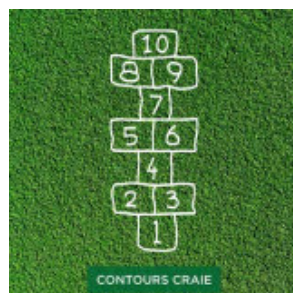

**Motifs graphiques et ludiques** conçus sous forme d'insert "**prêt à poser**", les marelles en gazon synthétique se démarquent par leur grande **simplicité de mise en œuvre**. Proposées en deux hauteurs de fibres (15 mm et 24 mm), les marelles s'adaptent et s'intègrent harmonieusement sur **tous les types de gazon synthétique** pour terrains de jeux extérieurs.

Jeu de marelle traditionnelle sous forme de cases cubiques, ou moderne sous forme de bulles... Disponibles sous **différents designs** et en **différentes tailles**, les marelles en gazon synthétique offrent un **large choix de modèles**.

### Détails techniques :

MARELLE CLASSIQUE SMALL

Dimensions (Lxl) : 280 x 80 cm

MARELLE CLASSIQUE LARGE

Dimensions (Lxl) : 270 x 110 cm

MARELLE CARTOON SMALL

Dimensions (Lxl) : 200 x 100 cm

MARELLE CARTOON LARGE