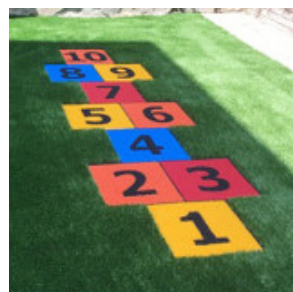

MARELLE CLASSIQUE SMALL

Dimensions (Lxl) : 280 x 80 cm

MARELLE CLASSIQUE LARGE

Dimensions (Lxl) : 270 x 110 cm

MARELLE CARTOON SMALL

Dimensions (Lxl) : 200 x 100 cm

MARELLE CARTOON LARGE

Dimensions (Lxl) : 270 x 110 cm

MARELLE CONTOURS CRAIE SMALL

Dimensions (Lxl) : 200 x 100 cm

MARELLE CONTOURS CRAIE LARGE

Dimensions (Lxl) : 270 x 110 cm