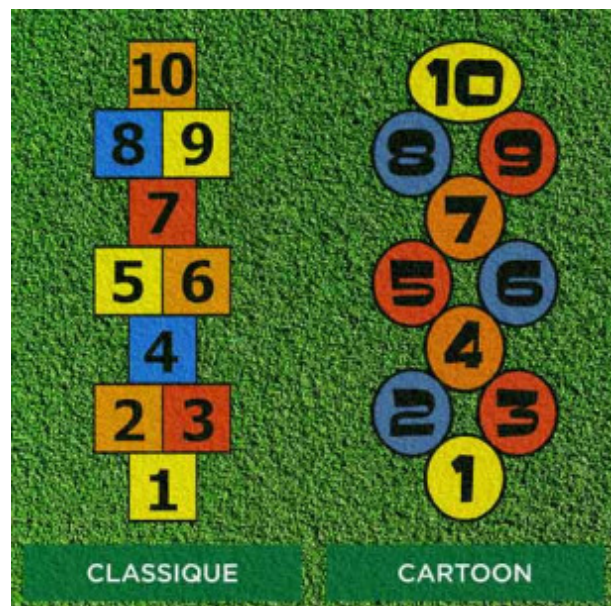

Motifs graphiques et ludiques conçus sous forme d'insert "**prêt à poser**", les marelles en gazon synthétique se démarquent par leur grande **simplicité de mise en œuvre**. Proposées en deux hauteurs de fibres (15 mm et 24 mm), les marelles s'adaptent et s'intègrent harmonieusement sur **tous les types de gazon synthétique** pour terrains de jeux extérieurs.

Jeu de marelle traditionnelle sous forme de cases cubiques, ou moderne sous forme de bulles... Disponibles sous **différents designs** et en **différentes tailles**, les marelles en gazon synthétique offrent un **large choix de modèles**.

Résistantes à l'usure intensive et insensibles aux variations climatiques, les **marelles en gazon artificiel** garantissent une **surface de jeu stable et durable**.

Informations générales :

Hauteur de fibre : 15 mm (Jauge 3/16) ou 24 mm (Jauge 5/16)

Matériaux : Fibres en polyéthylène. Support en polyester tissé.

Accessibilité PMR : Oui

Détails techniques :

MARELLE CLASSIQUE SMALL

Dimensions (Lxl) : 280 x 80 cm

MARELLE CLASSIQUE LARGE

Dimensions (Lxl) : 270 x 110 cm