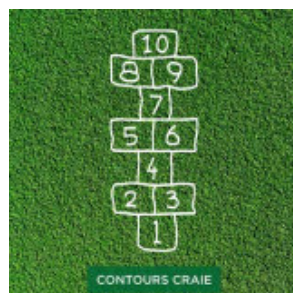

Motifs graphiques et ludiques conçus sous forme d'insert "**prêt à poser**", les marelles en gazon synthétique se démarquent par leur grande **simplicité de mise en œuvre**. Proposées en deux hauteurs de fibres (15 mm et 24 mm), les marelles s'adaptent et s'intègrent harmonieusement sur **tous les types de gazon synthétique** pour terrains de jeux extérieurs.

Jeu de marelle traditionnelle sous forme de cases cubiques, ou moderne sous forme de bulles... Disponibles sous **différents designs** et en **différentes tailles**, les marelles en gazon synthétique offrent un **large choix de modèles**.

Résistantes à l'usure intensive et insensibles aux variations climatiques, les **marelles en gazon artificiel** garantissent une **surface de jeu stable et durable**.

Informations générales :

Hauteur de fibre : 15 mm (Jauge 3/16) ou 24 mm (Jauge 5/16)

Matériaux : Fibres en polyéthylène. Support en polyester tissé.

Accessibilité PMR : Oui

Détails techniques :

MARELLE CLASSIQUE SMALL

Dimensions (Lxl) : 280 x 80 cm

MARELLE CLASSIQUE LARGE

Dimensions (Lxl) : 270 x 110 cm