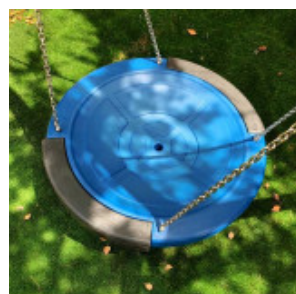

Siège de balançoire Nid d'oiseau Polyéth...

Reference: Siège Nid d'oiseau Polyéthylène

<https://www.amenagement-public.fr>

Description:

Nacelle de 95 cm de diamètre, le **siège de balançoire nid d'oiseau** permet d'accueillir en toute sécurité plusieurs enfants simultanément. Offrant une large **assise en forme de soucoupe creuse**, le siège de balançoire nid d'oiseau est également accessible aux enfants à mobilité réduite. En position assise ou couchée, à jouer seul ou à plusieurs... Le siège de balançoire en nid d'oiseau offre aux enfants une manière originale d'appréhender la traditionnelle balançoire.

Conçu en **polyéthylène recyclé**, le siège de balançoire nid d'oiseau assure une excellente résistance aux chocs et aux variations climatiques. Le siège est muni de rainures et d'un trou de drainage afin de permettre une évacuation rapide des eaux de pluie.

Siège de balançoire **fourni avec les chaînes de suspension**, disponibles en deux hauteurs différentes (148,5 ou 196,5 cm).

Modèle de siège universel, la **nacelle nid d'oiseau** s'adapte facilement sur **tous les portiques de balançoire** des aires de jeux extérieurs. Conforme à la **norme EN 1176**, le siège de balançoire Nid d'oiseau répond pleinement aux exigences de sécurité relatives aux **aires de jeux publics**.

Matériaux : Siège en polyéthylène recyclé (entre 30% et 100% en fonction des couleurs). Chaînes en acier inoxydable.

Hauteur de chaîne : 148,5 cm ou 196,5 cm

Informations & Devis:
infos@amenagement-public.fr