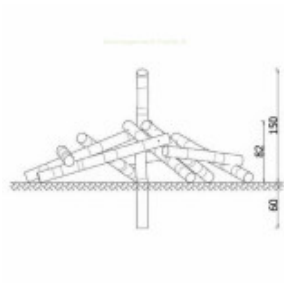

Structure à grimper Mikado

Reference: Mikado Robinox

<https://www.amenagement-public.fr>

Description:

Structure en bois de robinier pour **aménagements ludiques extérieurs**, le Mikado Robinox se démarque par son design original formé d'un enchevêtrement de rondins. **Structure de jeux à grimper de faible hauteur**, accessible dès l'âge de 1 an, le Mikado Robinox offre aux enfants un terrain de jeux tout aussi surprenant que stimulant sur lequel chacun peut **évoluer librement à son rythme** et en toute sécurité. Mobilité, coordination des mouvements, sens de l'équilibre, éveil de la perception spatiale... À jouer seul ou à plusieurs notamment sous forme de défis et de challenges, le Mikado Robinox est un équipement ludique idéal pour **développer la motricité des enfants** tout en s'amusant.

Informations générales :

Tranche d'âge : De 1 à 14 ans

Capacité d'accueil : 6 enfants

Hauteur de Chute maximale : 82 cm

Certification : Conforme EN 1176

Détails techniques :

Dimensions (L x l x h) : 327 x 327 x 150 cm

Zone de sécurité (L x l) : 627 x 627 cm

Surface de sécurité : 31 m²

Type d'ancrage : À enterrer et sceller sur plots en béton

Matériaux : Rondins en bois de robinier. Visserie en acier inoxydable.

Informations & Devis:
infos@amenagement-public.fr