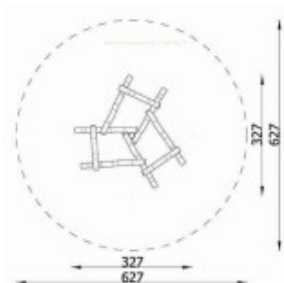

Structure à grimper Mikado

Reference: Mikado Robinox

<https://www.amenagement-public.fr>

Description:

Structure en bois de robinier pour **aménagements ludiques extérieurs**, le Mikado Robinox se démarque par son design original formé d'un enchevêtrement de rondins. **Structure de jeux à grimper de faible hauteur**, accessible dès l'âge de 1 an, le Mikado Robinox offre aux enfants un terrain de jeux tout aussi surprenant que stimulant sur lequel chacun peut **évoluer librement à son rythme** et en toute sécurité. Mobilité, coordination des mouvements, sens de l'équilibre, éveil de la perception spatiale... À jouer seul ou à plusieurs notamment sous forme de défis et de challenges, le Mikado Robinox est un équipement ludique idéal pour **développer la motricité des enfants** tout en s'amusant.

Informations générales :

Tranche d'âge : De 1 à 14 ans

Capacité d'accueil : 6 enfants

Hauteur de Chute maximale : 82 cm

Certification : Conforme EN 1176

Détails techniques :

Dimensions (L x l x h) : 327 x 327 x 150 cm

Zone de sécurité (L x l) : 627 x 627 cm

Surface de sécurité : 31 m²

Type d'ancrage : À enterrer et sceller sur plots en béton

Matériaux : Rondins en bois de robinier. Visserie en acier inoxydable.

Informations & Devis:
infos@amenagement-public.fr