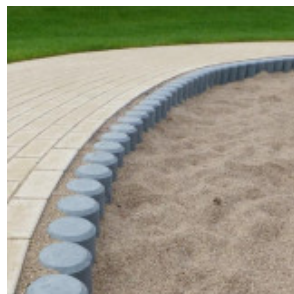

Palissade Rondins plastique recyclé

Reference: Palissade Ronde Plastique recyclé

<https://www.amenagement-public.fr>

Amenagement-Public.fr

Description:

Tout aussi fonctionnelles qu'esthétiques, les **palissades en plastique recyclé** se démarquent par leur caractère polyvalent. Création de clôtures, retenues de talus, bordures de parterres ou de plates-bandes... De l'embellissement des **espaces verts** comme les **parcs et jardins** à la **création des aires de jeux**, les palissades de rondins en plastique recyclé ouvrent la voie à nombreuses perspectives d'**aménagement des espaces publics**.

Résistantes aux UV et au gel, imputrescibles et insensibles aux variations climatiques, les **palissades de rondins en plastique recyclé** assurent une installation **durable et facile à entretenir**. Disponibles en différentes couleurs et tailles, ces palissades rondes s'intègrent aussi facilement dans les **environnements paysagers naturels** que dans les **milieux urbains**.

Plus légères et plus faciles à manipuler que les traditionnelles palissades en béton ou en rondins de bois, les **palissades rondes en plastique recyclé** se démarquent également par leur **simplicité et rapidité de mise en œuvre**. Elles permettent notamment de réaliser facilement de grands murs de soutènement sans avoir recours à des engins lourds.

Offrant des surfaces **sans risque d'écharde ou d'éraflure**, comme sur le bois ou le béton, les palissades de rondins en plastique recyclé se présentent comme une solution de choix pour les **aménagements extérieurs** destinés aux enfants, tels que les **aires de jeux** ou les **cours de récréation** des écoles.