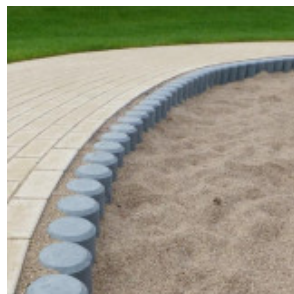

Palissade Rondins plastique recyclé

Reference: Palissade Ronde Plastique recyclé

<https://www.amenagement-public.fr>

Amenagement-Public.fr