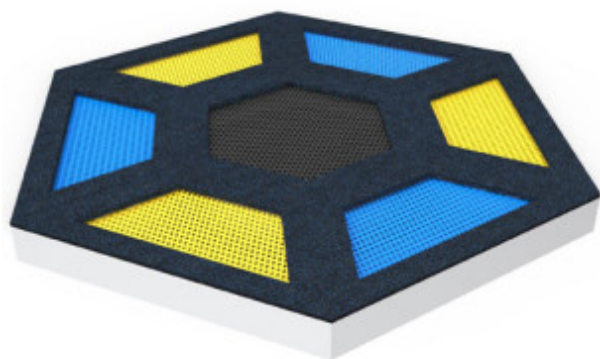

Set Trampolines Hexagone Maxi

Reference: Set Kariboo Hexagone TZ6 Maxi

<https://www.amenagement-public.fr>

Amenagement-Public.fr

Description:

Le set Hexagone Maxi est un **parcours de trampolines à enterrer** pour aménagements extérieurs composé d'un assemblage de 7 trampolines de formes variées offrant une surface de jeux de plus de 31 m². **Circuit de trampolines encastrable** dans le sol, idéal pour la **création de trampoline park en extérieur**, ou simplement **agrémenter une aire de jeux**... Le set Hexagone Maxi ouvre la voie à de nombreuses perspectives d'aménagement des espaces ludiques et sportifs de plein air.

Rebondir sur place ou suivre le circuit en sautant d'un trampoline à l'autre... À jouer seul ou en groupe, le parcours de trampolines Hexagone Maxi offre aux enfants une grande liberté de mouvement. Aménagement ludique favorisant l'activité physique, la combinaison de trampolines Hexagone Maxi permet de développer et de **renforcer les capacités motrices** des enfants tout en s'amusant.

Choix de la couleur des mailles et des contours epdm, choix du type de maillage... **Parcours de trampolines personnalisable**, le set Hexagone Maxi se démarque par les nombreuses possibilités de personnalisation qu'il offre. Les couleurs des mailles peuvent également être combinées afin de créer différents motifs et illustrations sur les trampolines (Chiffres, lettres, animaux...).

Surface de sécurité : 64,51 m²

Matériaux : Mailles du trampoline en polypropylène. Contour en EPDM. Ressort en fil d'acier galvanisé 3,5 mm. Coffrage en acier galvanisé 4 mm d'épaisseur.

Informations & Devis:
infos@amenagement-public.fr