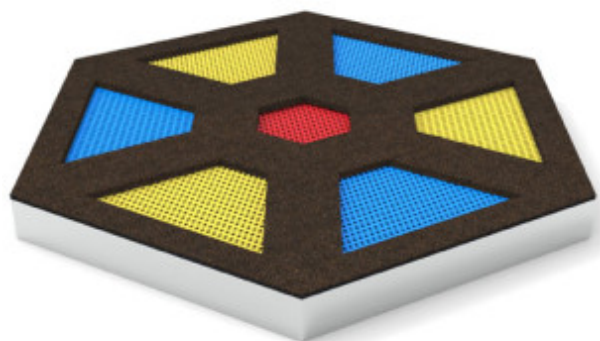

Set Trampolines Hexagone Mini

Reference: Set Kariboo Hexagone TZ6 Mini

<https://www.amenagement-public.fr>

Description:

Le set Hexagone Mini est un **parcours de trampolines à enterrer** pour aménagements extérieurs composé d'un assemblage de 7 trampolines de formes variées offrant une surface de jeux de plus de 24 m². **Circuit de trampolines encastrable** dans le sol, idéal pour la **création de trampoline park en extérieur**, ou simplement **agréments une aire de jeux**... Le set Hexagone Mini ouvre la voie à de nombreuses perspectives d'aménagement des espaces ludiques et sportifs de plein air.

Rebondir sur place ou suivre le circuit en sautant d'un trampoline à l'autre... À jouer seul ou en groupe, le parcours de trampolines Hexagone Mini offre aux enfants une grande liberté de mouvement. Aménagement ludique favorisant l'activité physique, la combinaison de trampolines Hexagone Mini permet de développer et de **renforcer les capacités motrices** des enfants tout en s'amusant.

Choix de la couleur des mailles et des contours epdm, choix du type de maillage... **Parcours de trampolines personnalisable**, le set Hexagone Mini se démarque par les nombreuses possibilités de personnalisation qu'il offre. Les couleurs des mailles peuvent également être combinées afin de créer différents motifs et illustrations sur les trampolines (Chiffres, lettres, animaux...).

Surface de sécurité : 53,78 m²

Matériaux : Mailles du trampoline en polypropylène. Contour en EPDM. Ressort en fil d'acier galvanisé 3,5 mm. Coffrage en acier galvanisé 4 mm d'épaisseur.

Amenagement-Public.fr