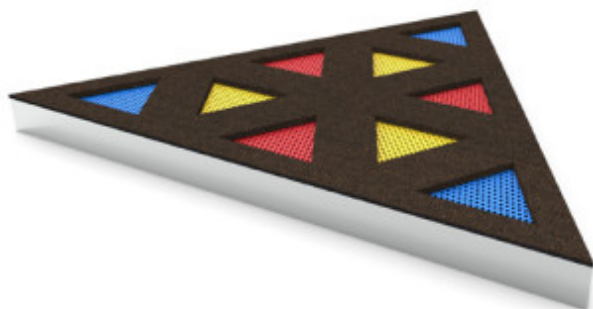

Set Trampolines Triangle TG9

Reference: Set Kariboo Triangle TG9

<https://www.amenagement-public.fr>

Amenagement-Public.fr

Description:

Le set Triangle TG9 est un **parcours de trampolines à enterrer** pour aménagements extérieurs composé de 9 trampolines. Disponible en deux tailles différentes le set Triangle TG9 offre une surface de jeux de plus de 30 m² pour sa version Mini et plus 51 m² pour son modèle Maxi. **Circuit de trampolines encastrable** dans le sol, idéal pour la **création de trampoline park en extérieur**, ou simplement **agrémenter une aire de jeux...** Le set Triangle TG9 ouvre la voie à de nombreuses perspectives d'aménagement des espaces ludiques et sportifs de plein air.

Rebondir sur place ou suivre le circuit en sautant d'un trampoline à l'autre... À jouer seul ou en groupe, le parcours de trampolines Triangle TG9 offre aux enfants une grande liberté de mouvement. Aménagement ludique favorisant l'activité physique, la combinaison de trampolines Triangle TG9 permet de développer et de **renforcer les capacités motrices** des enfants tout en s'amusant.

Choix de la couleur des mailles et des contours epdm, choix du type de maillage... **Parcours de trampolines personnalisable**, le set Triangle TG9 se démarque par les nombreuses possibilités de personnalisation qu'il offre. Les couleurs des mailles peuvent également être combinées afin de créer différents motifs et illustrations sur les trampolines (Chiffres, lettres, animaux...).