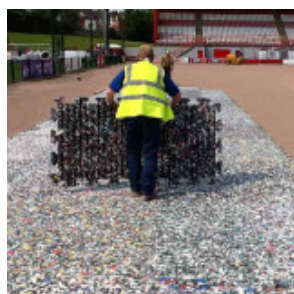

AMENAGEMENT
PUBLIC.fr

Sous-couche gazon synthétique Ecopads Sp...

Reference: Ecopads Sport

<https://www.amenagement-public.fr>

Description:

Ecopads Sport est une **sous-couche amortissante** sous forme de dalles en **flocons de mousse** destinée à améliorer le confort et à renforcer la sécurité des **terrains de sport en gazon synthétique** (terrains multisports, city-stades, plateaux de grands jeux...). Sous-couche amortissante à la fois performante et rapide à mettre en œuvre, **Ecopads Sport** s'inscrit comme l'une des solutions de référence pour la création et l'aménagement des **installations sportives en gazon artificiel**.

Fixées les unes aux autres avec précision par un mécanisme d'**assemblage en queue-d'aronde**, les dalles Ecopads Sport offrent une **surface amortissante en gazon synthétique** lisse, stable et uniforme.

Sous-couche pour gazon synthétique perméable, renforcée par un système de drainage intégré aux dalles, Ecopads Sport assure une évacuation rapide des eaux de pluie sans formation de flaques. Imputrescibles et insensibles aux variations climatiques, les dalles Ecopads Sport garantissent une excellente stabilité et une performance durable des **sols sportifs en gazon synthétique**.