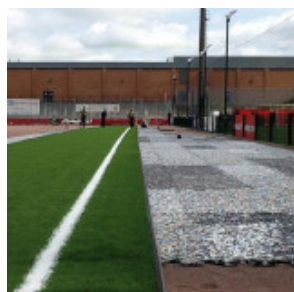

AMENAGEMENT
PUBLIC.fr

Sous-couche gazon synthétique Ecopads Sp...

Reference: Ecopads Sport

<https://www.amenagement-public.fr>

Description:

Ecopads Sport est une **sous-couche amortissante** sous forme de dalles en **flocons de mousse** destinée à améliorer le confort et à renforcer la sécurité des **terrains de sport en gazon synthétique** (terrains multisports, city-stades, plateaux de grands jeux...). Sous-couche amortissante à la fois performante et rapide à mettre en œuvre, **Ecopads Sport** s'inscrit comme l'une des solutions de référence pour la création et l'aménagement des **installations sportives en gazon artificiel**.

Fixées les unes aux autres avec précision par un mécanisme d'**assemblage en queue-d'aronde**, les dalles Ecopads Sport offrent une **surface amortissante en gazon synthétique** lisse, stable et uniforme.

Sous-couche pour gazon synthétique perméable, renforcée par un système de drainage intégré aux dalles, Ecopads Sport assure une évacuation rapide des eaux de pluie sans formation de flaques. Imputrescibles et insensibles aux variations climatiques, les dalles Ecopads Sport garantissent une excellente stabilité et une performance durable des **sols sportifs en gazon synthétique**.