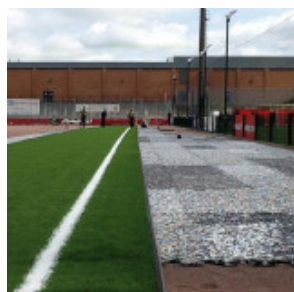

AMENAGEMENT
PUBLIC.fr

Sous-couche gazon synthétique Ecopads Sp...

Reference: Ecopads Sport

<https://www.amenagement-public.fr>