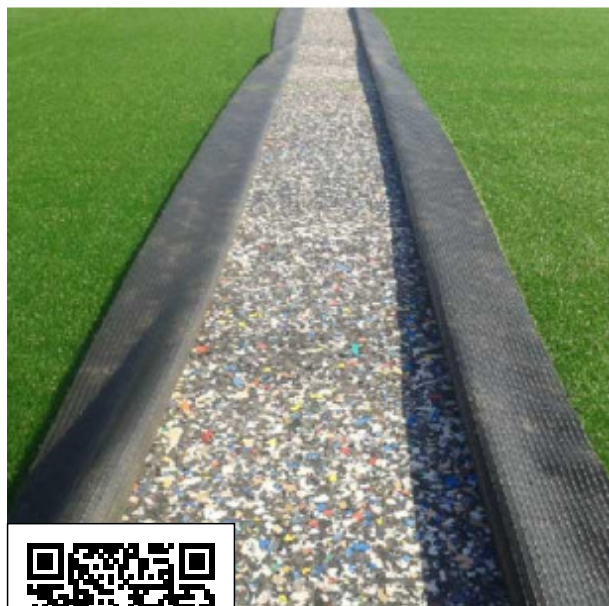

AMENAGEMENT
PUBLIC.fr

Sous-couche gazon synthétique Ecopads Sp...

Reference: Ecopads Sport

<https://www.amenagement-public.fr>

Description:

Ecopads Sport est une **sous-couche amortissante** sous forme de dalles en **flocons de mousse** destinée à améliorer le confort et à renforcer la sécurité des **terrains de sport en gazon synthétique** (terrains multisports, city-stades, plateaux de grands jeux...). Sous-couche amortissante à la fois performante et rapide à mettre en œuvre, **Ecopads Sport** s'inscrit comme l'une des solutions de référence pour la création et l'aménagement des **installations sportives en gazon artificiel**.

Fixées les unes aux autres avec précision par un mécanisme d'**assemblage en queue-d'aronde**, les dalles Ecopads Sport offrent une **surface amortissante en gazon synthétique** lisse, stable et uniforme.

Sous-couche pour gazon synthétique perméable, renforcée par un système de drainage intégré aux dalles, Ecopads Sport assure une évacuation rapide des eaux de pluie sans formation de flaques. Imputrescibles et insensibles aux variations climatiques, les dalles Ecopads Sport garantissent une excellente stabilité et une performance durable des **sols sportifs en gazon synthétique**.

Solution novatrice favorisant un modèle d'économie circulaire, les dalles Ecopads Sport sont conçues en **flocons de mousse de polyéthylène** issus des **filières de recyclage**, et sont également recyclables.

Informations générales :

Matériaux : Sous-couche en flocons de mousse de polyéthylène à cellules fermées soudées à chaud

Épaisseur : de 15 à 23 mm

Fixation : Assemblage à queue d'aronde

Accessible PMR : Oui

Garantie : 25 ans

Détails techniques :

ECOPADS SPORT 15 :

Dimensions (L x l) : 225 x 90 cm

Épaisseur : 15 mm

ECOPADS SPORT 18 :

Dimensions (L x l) : 225 x 90 cm

Épaisseur : 18 mm

ECOPADS SPORT 20 :

Dimensions (L x l) : 225 x 90 cm

Épaisseur : 20 mm

ECOPADS SPORT 23 :

Dimensions (L x l) : 225 x 90 cm

Épaisseur : 23 mm