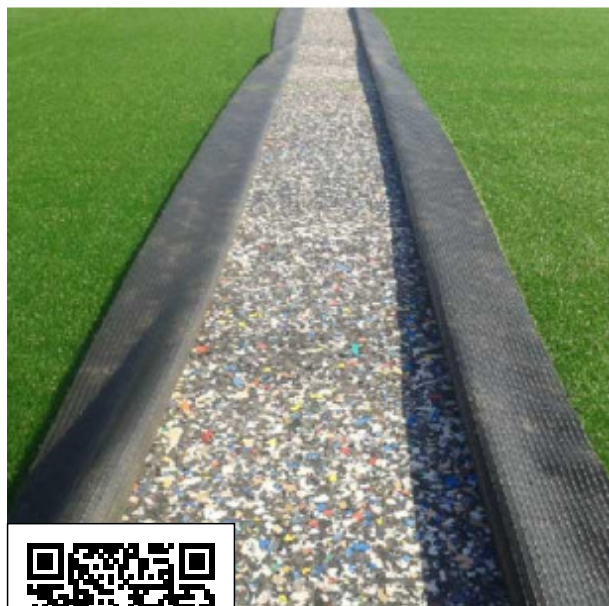

AMENAGEMENT
PUBLIC.fr

Sous-couche gazon synthétique Ecopads Sp...

Reference: Ecopads Sport

<https://www.amenagement-public.fr>

Description:

Ecopads Sport est une **sous-couche amortissante** sous forme de dalles en **flocons de mousse** destinée à améliorer le confort et à renforcer la sécurité des **terrains de sport en gazon synthétique** (terrains multisports, city-stades, plateaux de grands jeux...). Sous-couche amortissante à la fois performante et rapide à mettre en œuvre, **Ecopads Sport** s'inscrit comme l'une des solutions de référence pour la création et l'aménagement des **installations sportives en gazon artificiel**.

Fixées les unes aux autres avec précision par un mécanisme d'**assemblage en queue-d'aronde**, les dalles Ecopads Sport offrent une **surface amortissante en gazon synthétique** lisse, stable et uniforme.

Sous-couche pour gazon synthétique perméable, renforcée par un système de drainage intégré aux dalles, Ecopads Sport assure une évacuation rapide des eaux de pluie sans formation de flaques. Imputrescibles et insensibles aux variations climatiques, les dalles Ecopads Sport garantissent une excellente stabilité et une performance durable des **sols sportifs en gazon synthétique**.

Solution novatrice favorisant un modèle d'économie circulaire, les dalles Ecopads Sport sont conçues en **flocons de mousse de polyéthylène** issus des **filières de recyclage**, et sont également recyclables.